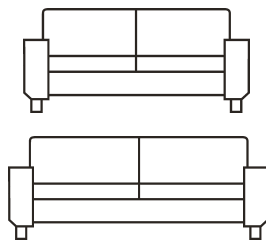

5 JAHRE GARANTIE**
valnatura
modernisch.com

AUSZUG AUS DEM UMFANGREICHEN TYPENPLAN

Vielfalt für Ihre individuellen Wünsche

Sessel mit 2 Armlehnen
B/H/T: ca. 124 x 88 x 110 cm

1,5-sitzig Love Sitz mit 2 Armlehnen
B/H/T: ca. 144 x 88 x 110 cm

Ecke
B/H/T: ca. 108 x 88 x 108 cm

2,5-sitzig mit Armlehne links
B/H/T: ca. 222 x 88 x 110 cm

2,5-sitzig mit Armlehne rechts
B/H/T: ca. 222 x 88 x 110 cm

Longchair links
B/H/T: ca. 111 x 88 x 224 cm

Longchair rechts
B/H/T: ca. 111 x 88 x 224 cm

Divan links
B/H/T: ca. 112 x 88 x 165 cm

2-sitziges Sofa mit 2 Armlehnen, B/H/T: ca. 204 x 88 x 110 cm

2,5-sitziges Sofa mit 2 Armlehnen, B/H/T: ca. 244 x 88 x 110 cm

Technische Beschreibung

1. Gestell

Holzfaserverplatte, Kieferleisten, Buche-Hartholz und Hartfaserplatten