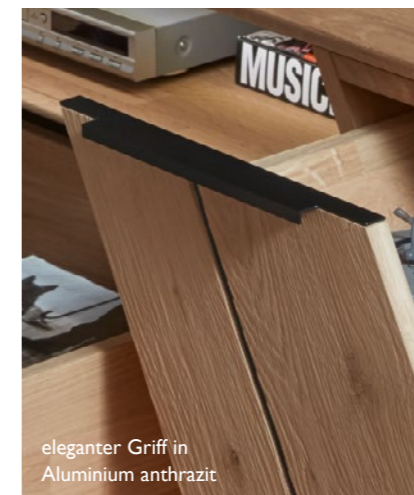

**AKZENTE SETZEN –
MIT FARBGLAS-ELEMENTEN**

Sonia begeistert durch wertige Massivhölzer, die durch professionelle Veredelungen ein besonders gemütliches Ambiente schaffen. Unerheblich, ob Sie sich für naturbelassene, geölte Astbuche oder gebürstete, bianco geölte Asteiche entscheiden: es entstehen in Kombination mit wertvollen Farbglas-Elementen in jedem Fall brillante Akzente, die Ihren Wohn- und Essbereich unverwechselbar machen. Freuen Sie sich auf ein wirklich individuelles Möbelprogramm, das genau zu Ihnen passt!

MEHR INFOS:
www.valnatura-collection.com