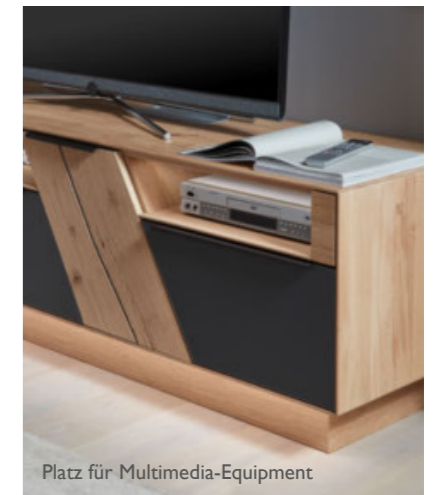

**AKZENTE SETZEN –
MIT FARBGLAS-ELEMENTEN**

Sonia begeistert durch wertige Massivhölzer, die durch professionelle Veredelungen ein besonders gemütliches Ambiente schaffen. Unerheblich, ob Sie sich für naturbelassene, geölte Astbuche oder gebürstete, bianco geölte Asteiche entscheiden: es entstehen in Kombination mit wertvollen Farbglas-Elementen in jedem Fall brillante Akzente, die Ihren Wohn- und Essbereich unverwechselbar machen. Freuen Sie sich auf ein wirklich individuelles Möbelprogramm, das genau zu Ihnen passt!

MEHR INFOS:

www.valnatura-collection.com