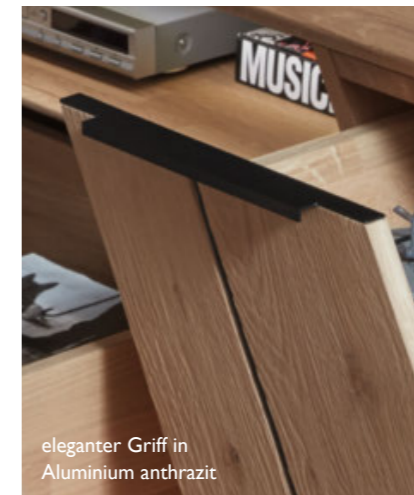

**AKZENTE SETZEN –
MIT FARBGLAS-ELEMENTEN**

Sonia begeistert durch wertige Massivhölzer, die durch professionelle Veredelungen ein besonders gemütliches Ambiente schaffen. Unerheblich, ob Sie sich für naturbelassene, geölte Astbuche oder gebürstete, bianco geölte Asteiche entscheiden: es entstehen in Kombination mit wertvollen Farbglas-Elementen in jedem Fall brillante Akzente, die Ihren Wohn- und Essbereich unverwechselbar machen. Freuen Sie sich auf ein wirklich individuelles Möbelprogramm, das genau zu Ihnen passt!

MEHR INFOS:

www.valnatura-collection.com