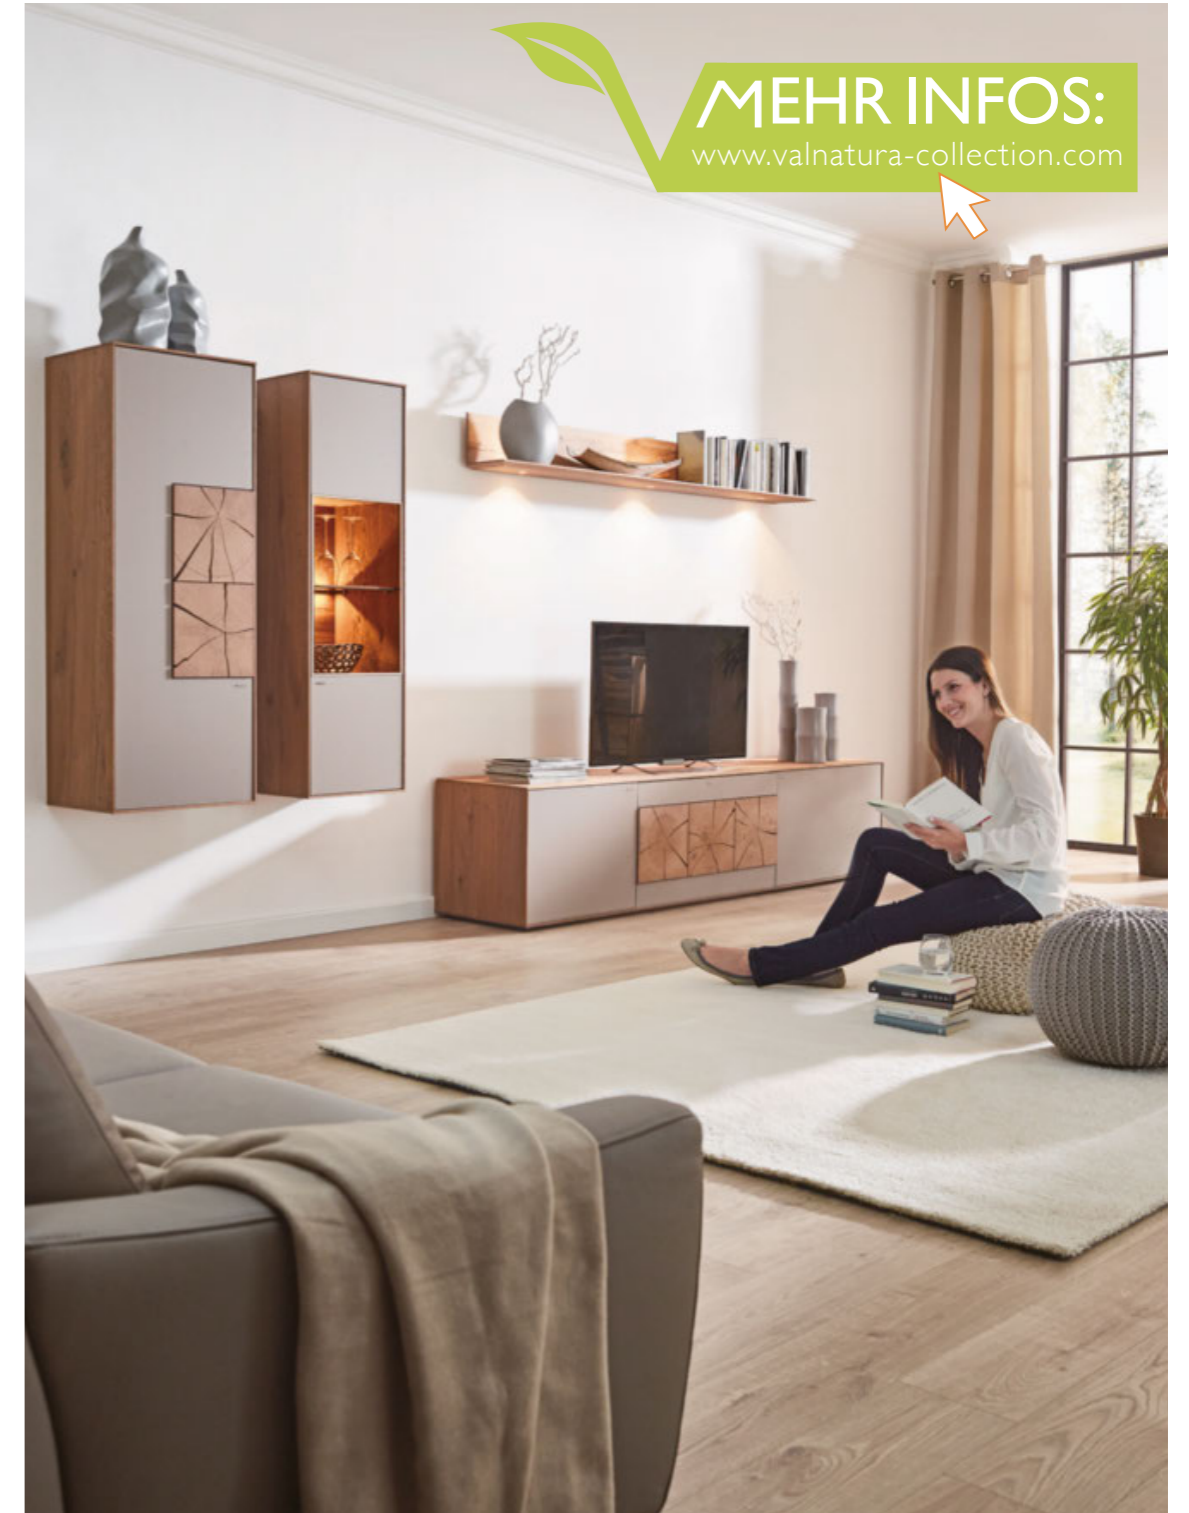

valnatura
natürlich leben

I2400023/0036

5 JAHRE
GARANTIE**

valnatura
natürlich leben

Lago

LAGO – EINZIGARTIGES EINRICHTUNGS-SYSTEM MIT DESIGN-APPLIKATIONEN

Mit diesem außergewöhnlichen Wohn- und Speisezimmer-Programm präsentieren Sie Ihren einzigartigen Stil. Bei Lago treffen edle Fronten in Mattglas weiß, Mattglas anthrazit oder Mattglas fangofarbig auf Korpusse in Kerneiche Umato gebürstet. Von der Natur inspiriert sind die Hirnholz-Applikationen, welche den unvergleichlichen Designstil auszeichnen. So erhalten Sie Wunschmodelle, die bestens zusammenpassen.

Natürliche Risse machen den Stil aus

Mattglas fangofarbig mit Applikationen

Wandpaneel mit Holzregalen

Stimmungsvolle Beleuchtung

GENUSS LIEBT DESIGN

Bei der exklusiven und designorientierten Einrichtung Ihres Esszimmers ist Lago erste Wahl. Ob für die Familie oder liebe Gäste: Schaffen Sie sich einen modernen und wohnlichen Treffpunkt, wo exquisiter Geschmack und purer Genuss im Vordergrund stehen. Tolle funktionelle Extras und passende Beimöbel sind die perfekten Zutaten für ein gelungenes Speisezimmer-Ambiente.

B/H/T: ca. 137 x 138 x 39 cm
wahlweise mit Beleuchtung
erhältlich

B/H/T: ca. 117 x 138 x 39 cm
wahlweise mit Beleuchtung
erhältlich

B/H/T: ca. 117 x 138 x 39 cm

B/H/T: ca. 175 x 81 x 49 cm

B/H/T: ca. 175 x 81 x 49 cm