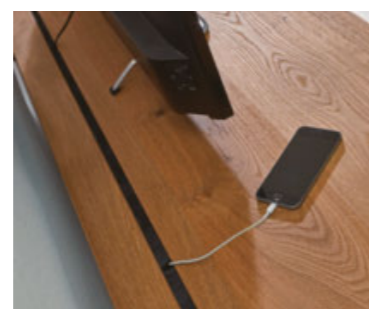

Verdecktes Kabelmanagement