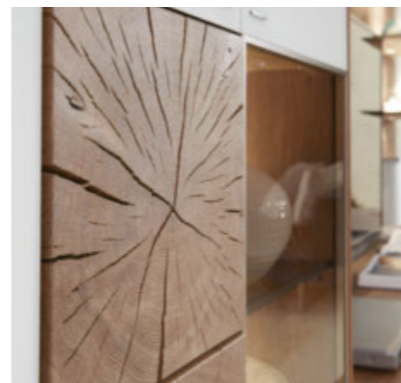

valnatura
natürlich leben

I2400023/0036

5 JAHRE
GARANTIE**

valnatura
natürlich leben

Lago

LAGO – EINZIGARTIGES EINRICHTUNGS-SYSTEM MIT DESIGN-APPLIKATIONEN

Mit diesem außergewöhnlichen Wohn- und Speisezimmer-Programm präsentieren Sie Ihren einzigartigen Stil. Bei Lago treffen edle Fronten in Mattglas weiß, Mattglas anthrazit oder Mattglas fangofarbig auf Korpusse in Kerneiche Umato gebürstet. Von der Natur inspiriert sind die Hirnholz-Applikationen, welche den unvergleichlichen Designstil auszeichnen. So erhalten Sie Wunschmodelle, die bestens zusammenpassen.

Natürliche Risse machen den Stil aus

Mattglas fangofarbig mit Applikationen

Wandpaneel mit Holzregalen

Stimmungsvolle Beleuchtung

GENUSS LIEBT DESIGN

Bei der exklusiven und designorientierten Einrichtung Ihres Esszimmers ist Lago erste Wahl. Ob für die Familie oder liebe Gäste: Schaffen Sie sich einen modernen und wohnlichen Treffpunkt, wo exquisiter Geschmack und purer Genuss im Vordergrund stehen. Tolle funktionelle Extras und passende Beimöbel sind die perfekten Zutaten für ein gelungenes Speisezimmer-Ambiente.

MEHR INFOS:
www.valnatura-collection.com

Hochwertiger Esstisch mit Metall-Baustahl-Elementen

Glastür mit prägnanter Hirnholzapplikation

Außergewöhnliche Balkenleuchte

Hirnholz-Applikation als besonderes Gestaltungsmerkmal