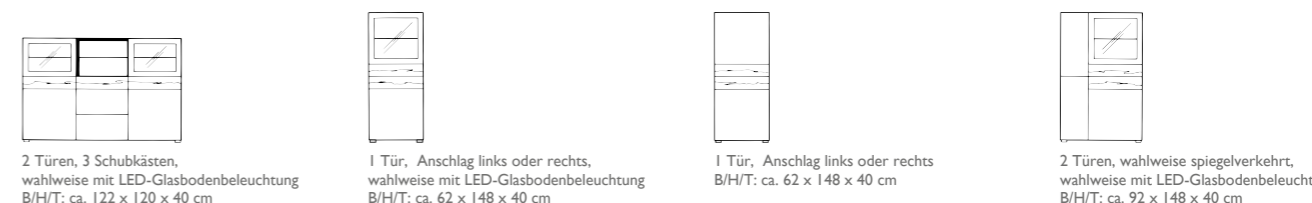

2 Türen, 3 Schubkästen,
wahlweise mit LED-Glasbodenbeleuchtung
B/H/T: ca. 122 x 120 x 40 cm

1 Tür, Anschlag links oder rechts,
wahlweise mit LED-Glasbodenbeleuchtung
B/H/T: ca. 62 x 148 x 40 cm

1 Tür, Anschlag links oder rechts
B/H/T: ca. 62 x 148 x 40 cm

2 Türen, wahlweise spiegelverkehrt,
wahlweise mit LED-Glasbodenbeleuchtung
B/H/T: ca. 92 x 148 x 40 cm