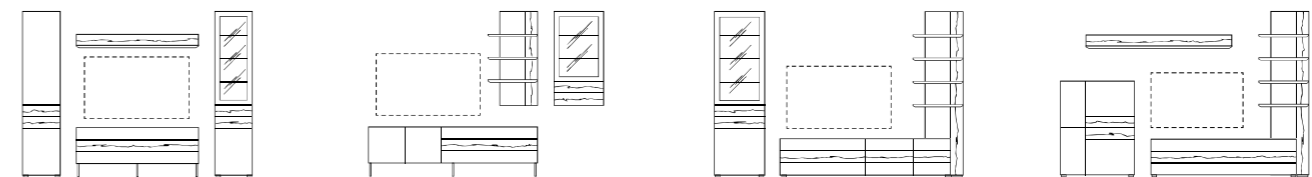

VORSCHLAGSKOMBINATIONEN, wahlweise mit Beleuchtung und Funkdimmer

B/H/T: ca. 286 x 206 x 54 cm

B/H/T: ca. 294 x 206 x 54 cm

B/H/T: ca. 309 x 206 x 54 cm

B/H/T: ca. 309 x 206 x 54 cm