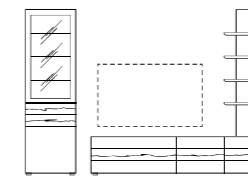

LOWBOARDS HÄNGEND wahlweise mit Unterbaubeleuchtung, wahlweise mit Kabeldurchlass, IR-Repeater und All on/All off-Schalter

B/H/T: ca. 309 x 206 x 54 cm