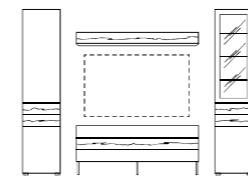

VORSCHLAGSKOMBINATIONEN, wahlweise mit Beleuchtung und Funkdimmer

B/H/T: ca. 286 x 206 x 54 cm