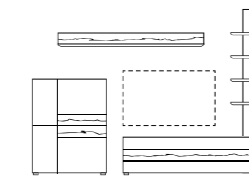

LOWBOARDS STEHEND wahlweise mit Kufen oder Gleitern, wahlweise mit Kabeldurchlass, IR-Repeater und All on/All off-Schalter

B/H/T: ca. 309 x 206 x 54 cm