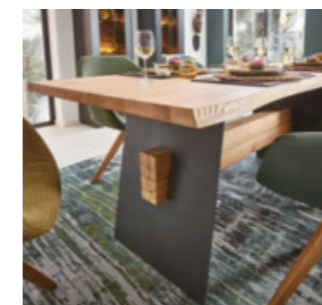

Typenauswahl schenkt Ihnen jegliche, nur denkbare Einrichtungskombination. Gerade in offenen Räumen ist der harmonische Übergang zwischen Wohn- und Essbereich eine kleine Herausforderung. Livino schafft diesen Spagat mit Vitriren, Stühlen und Esstisch spielend. Kombinieren Sie die geradlinigen Elemente und setzen Sie dabei bewusst auf den Zauber edler, beleuchteter Riffholzelemente.

Vielfalt für individuelle Wünsche

Standelemente/Unterteile

Lowboard, B/H/T: ca. 213 x 38 x 49 cm
 Lowboard, wahlweise spiegelverkehrt wahlweise mit Beleuchtung, mit Riffholzurückwand, B/H/T: ca. 213 x 61 x 49 cm
 Sideboard, wahlweise mit Beleuchtung, mit Riffholzurückwand, B/H/T: ca. 203 x 80 x 44 cm
 Sideboard, wahlweise mit Beleuchtung, mit Riffholzurückwand, B/H/T: ca. 174 x 80 x 44 cm
 Vitrine rechts oder links, wahlweise mit Beleuchtung, mit Riffholzurückwand, B/H/T: ca. 54 x 205 x 39 cm
 Highboard, wahlweise mit Beleuchtung, mit Riffholzurückwand, B/H/T: ca. 107 x 148 x 44 cm

Balkenleuchte, B/H/T: ca. 150 x 14 x 14 cm

Farbauswahl

Kerneiche Umato massiv, gebürstet

Birke massiv, anthrazit lackiert

viel Stauraum hinter Türen und in Schubkästen

massive Kerneiche Umato mit moderner Ausstrahlung