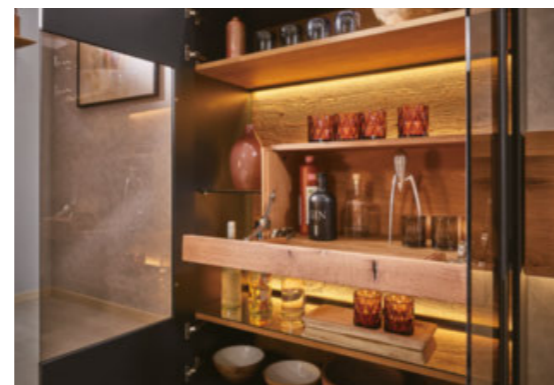

Highboard mit integriertem Barfach