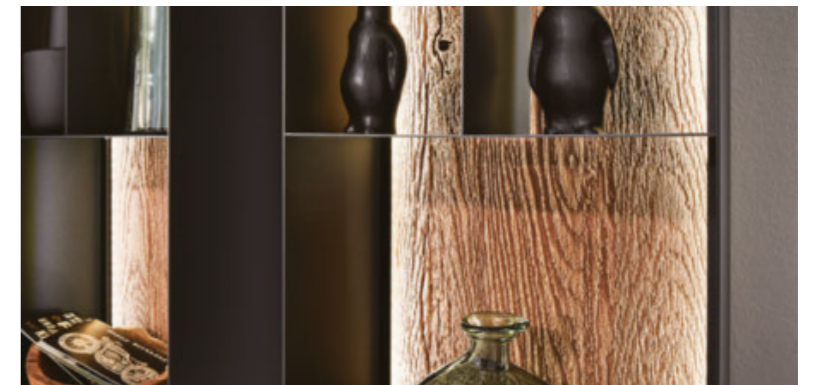

MEHR INFOS:
www.valnatura-collection.com

Lowboard mit großem Stauraum

Massivholz und Lack in perfekter Kombination

beleuchtete Riffholzurückwand

Riffholz in markanter, ursprünglicher Optik

BESTE QUALITÄT FÜR IHREN WOHN- UND ESSBEREICH