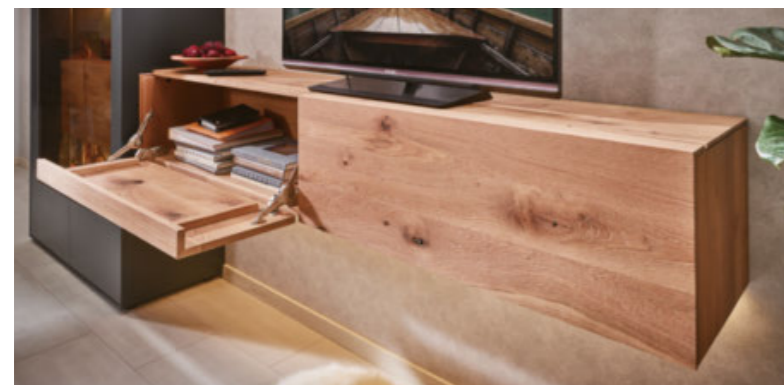

Lowboard mit großzügigem Stauraum