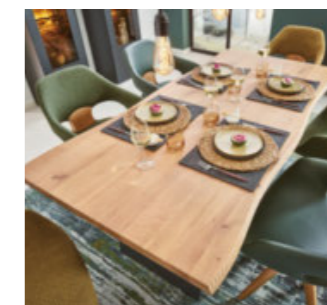

natürliches Ambiente mit Baumkantenprofil