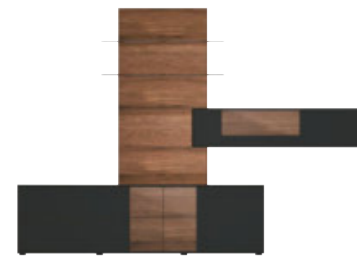

Vielfalt für individuelle Wünsche

Standelemente/Unterteile

Lowboard, B/H/T: ca. 213 x 38 x 49 cm
 Lowboard, wahlweise spiegelverkehrt wahlweise mit Beleuchtung, mit Riffholzurückwand, B/H/T: ca. 213 x 61 x 49 cm
 Sideboard, wahlweise mit Beleuchtung, mit Riffholzurückwand, B/H/T: ca. 203 x 80 x 44 cm
 Sideboard, wahlweise mit Beleuchtung, mit Riffholzurückwand, B/H/T: ca. 174 x 80 x 44 cm
 Vitrine rechts oder links, wahlweise mit Beleuchtung, mit Riffholzurückwand, B/H/T: ca. 54 x 205 x 39 cm
 Highboard, wahlweise mit Beleuchtung, mit Riffholzurückwand, B/H/T: ca. 107 x 148 x 44 cm

Hängeelemente

Highboard, wahlweise mit Beleuchtung, mit Riffholzurückwand, B/H/T: ca. 165 x 119 x 44 cm
 Hängelowboard, wahlweise mit Beleuchtung, B/H/T: ca. 192 x 34 x 39 cm
 Hängeelement, wahlweise spiegelverkehrt wahlweise mit Beleuchtung, mit Riffholzurückwand, B/H/T: ca. 146 x 34 x 39 cm
 Hängeelement, B/H/T: ca. 146 x 34 x 39 cm

Vorschlagskombinationen, wahlweise mit Beleuchtung

B/H/T: ca. 299 x 148 x 44 cm

B/H/T: ca. 297 x 214 x 49 cm

B/H/T: ca. 320 x 205 x 49 cm

B/H/T: ca. 313 x 174 x 49 cm

Esstisch

Tischplatte mit Baumkantenprofil, Gestell Kerneiche Umato/Holz anthrazit, L/B/H: ca. 190 x 95 x 76 cm oder 240 x 110 x 76 cm