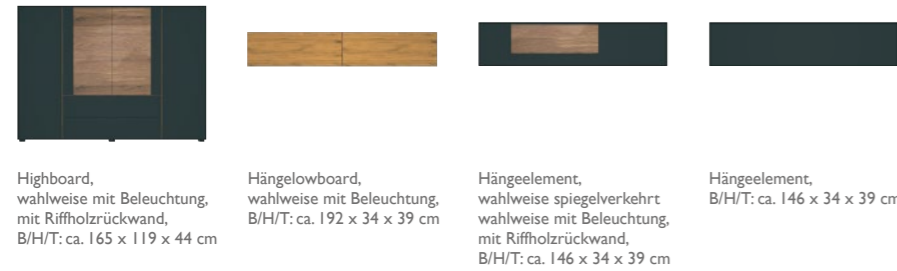

Vorschlagskombinationen, wahlweise mit Beleuchtung

B/H/T: ca. 299 x 148 x 44 cm

Esstisch

Stühle

Couchtisch

Leuchte

Farbauswahl