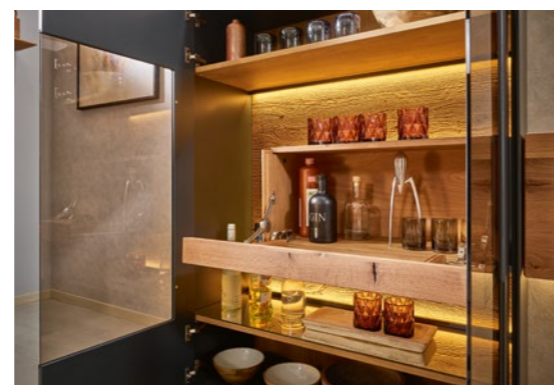

Highboard mit integriertem Barfach