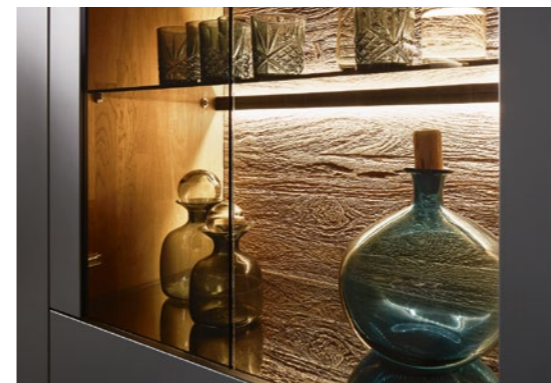

 valnatura
natürlich leben

12400087

 MEHR INFOS:
www.valnatura-collection.com

5 JAHRE
GARANTIE**
 valnatura
natürlich leben

Livino

LIVINO – NATURNAH UND ELEGANT WOHNEN

Mit Livino entscheiden Sie sich für ein hochwertiges Wohnprogramm aus Massivholz, das Ihre hohen Ansprüche an Qualität, Komfort und Design erfüllt. Gebürstete Kerneiche Umato begeistert auf ganzer Linie und zieht besonders als Riffholzurückwand alle Blicke auf sich. Die puristische Formgebung wird durch die Kombination mit anthrazitfarbig lackierter Birke gekonnt in Szene gesetzt. Aus der überragenden Typenvielfalt entstehen Wohn- und Speisezimmerkombinationen, die individuell auf Sie und Ihre Bedürfnisse abgestimmt sind. Meisterhafte Fertigung sichert den überdurchschnittlichen Qualitätsanspruch und sorgt für viele Jahre Freude an diesen besonderen Möbeln.

MEHR INFOS:
www.valnatura-collection.com

Lowboard mit großem Stauraum

Massivholz und Lack in perfekter Kombination

beleuchtete Riffholzurückwand

Riffholz in markanter, ursprünglicher Optik

BESTE QUALITÄT FÜR IHREN WOHN- UND ESSBEREICH

Ausgewählte Materialien, meisterhafte Verarbeitung, exklusives Design ...

Livino sorgt für genau den Hauch Luxus, den Sie sich für Ihr Zuhause wünschen. Auch hochwertige Ausstattungsoptionen wie beispielsweise stimmige Vitrirenbeleuchtung, Touchschalter und Fernbedienungen bescheren Ihnen Komfort und Wohlbefinden. Die umfangreiche