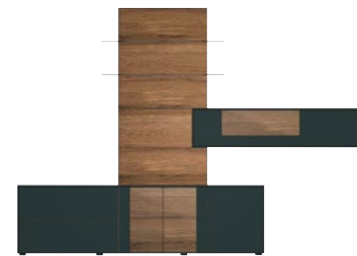

Highboard, wahlweise mit Beleuchtung, mit Riffholzurückwand, B/H/T: ca. 165 x 119 x 44 cm
Hängelowboard, wahlweise mit Beleuchtung, B/H/T: ca. 192 x 34 x 39 cm
Hängeelement, wahlweise spiegelverkehrt wahlweise mit Beleuchtung, mit Riffholzurückwand, B/H/T: ca. 146 x 34 x 39 cm
Hängeelement, B/H/T: ca. 146 x 34 x 39 cm

B/H/T: ca. 297 x 214 x 49 cm