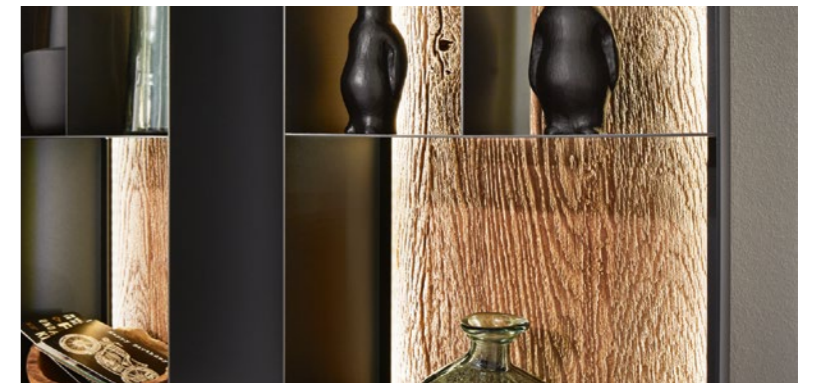

MEHR INFOS:
www.valnatura-collection.com

Lowboard mit großem Stauraum

Massivholz und Lack in perfekter Kombination

beleuchtete Riffholzurückwand

Riffholz in markanter, ursprünglicher Optik

BESTE QUALITÄT FÜR IHREN WOHN- UND ESSBEREICH

Ausgewählte Materialien, meisterhafte Verarbeitung, exklusives Design ...

Livino sorgt für genau den Hauch Luxus, den Sie sich für Ihr Zuhause wünschen. Auch hochwertige Ausstattungsoptionen wie beispielsweise stimmige Vitrirenbeleuchtung, Touchschalter und Fernbedienungen bescheren Ihnen Komfort und Wohlbefinden. Die umfangreiche