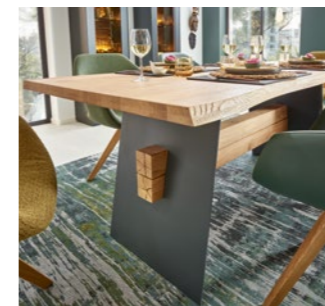

massive Kerneiche Umato mit moderner Ausstrahlung