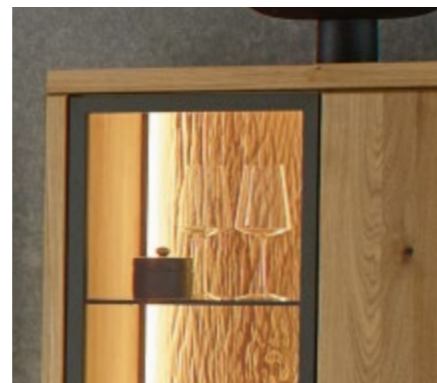

Akzentrückwand mit LED-Beleuchtung

FARBAUSWAHL

Wildeiche massiv, soft gebürstet für Korpus und Front

Spalteiche für Panele, als Akzent für TV-Lowboard-Fronten und optional für Vitrinenrückwände

AUSZUG AUS DEM UMFANGREICHEN TYPENPLAN

Vielfalt für individuelle Wünsche

SIDEBOARDS

 wahlweise spiegelseitig, wahlweise mit Besteckeinsetz für Schubkasten, B/H/T: ca. 168 x 74 x 45 cm	 wahlweise spiegelseitig, wahlweise mit LED-Beleuchtung, wahlweise mit Besteckeinsetz für Schubkasten, B/H/T: ca. 168 x 74 x 45 cm	 wahlweise spiegelseitig, wahlweise mit LED-Beleuchtung, wahlweise mit Besteckeinsetz für Schubkasten, B/H/T: ca. 208 x 74 x 45 cm	 wahlweise mit Besteckeinsetz für Schubkasten, B/H/T: ca. 168/188 x 90 x 45 cm
---	--	--	--

HIGHBOARDS

 wahlweise mit LED-Beleuchtung, wahlweise mit Besteckeinsetz für Schubkasten, B/H/T: ca. 168/188 x 90 x 45 cm	 wahlweise mit LED-Beleuchtung, B/H/T: ca. 148 x 106 x 37 cm	 wahlweise spiegelseitig, B/H/T: ca. 78 x 138 x 37 cm	 wahlweise spiegelseitig, B/H/T: ca. 78 x 138 x 37 cm
 wahlweise spiegelseitig, wahlweise mit LED-Beleuchtung, B/H/T: ca. 78 x 138 x 37 cm	 wahlweise spiegelseitig, wahlweise mit LED-Beleuchtung, B/H/T: ca. 78 x 138 x 37 cm	 wahlweise mit LED-Beleuchtung, B/H/T: ca. 108 x 138 x 37 cm	 wahlweise mit LED-Beleuchtung, B/H/T: ca. 108 x 138 x 37 cm

Zeto schenkt Ihnen naturnahes Ambiente mit enem edlen Massivholz-Wohnprogramm aus soft gebürsteter Wildeiche. Die moderne Formgebung, außergewöhnliche Materialstärken, zeitgemäße Medienlösungen und Akzentelemente stehen sofort im Blickfang. Freuen Sie sich außerdem auf dimmbare Beleuchtungen, gedämpfte und langlebige Beschlagstechnologie und die vielen Möglichkeiten der Sonderanfertigungen. Zahlreiche Möbel können in der Höhe, Breite und Tiefe gekürzt werden. Zeto überzeugt mit Design, Komfort und Flexibilität.