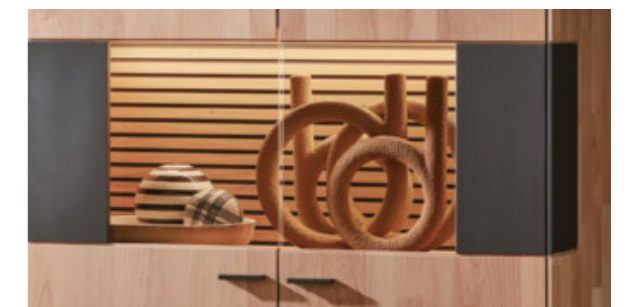

Massivholz-Lamellen als Front- und Rückwand-Element

Lowboard mit carbonfarbigem Akzentelement und Massivholz-Lamellen

Lowboard mit hervorragendem Stauraumangebot

EXKLUSIVE DETAILS

Komfort & Design – eine gelungene Kombination, wenn es um die von der Natur inspirierte Gestaltung Ihres Wohnraums geht. Dabei präsentiert sich Trento als perfektes Planungsprogramm. Auch Sonderanfertigungen sind mit Breiten-, Höhen- und Tiefenkürzung optional möglich. Entdecken Sie außergewöhnliche Akzente wie pulverbeschichtete Metallelemente. Die großzügige Auswahl an Lowboards, Wandborden, Hängeelementen, Side- und Highboards sowie Zeilenschränken schenkt Ihnen alle Optionen, Ihr Wohnzimmer designorientiert und genau auf Sie abgestimmt zu gestalten und Tag für Tag eine natürliche Atmosphäre zu genießen.

Couchtisch mit nützlichem Stauraumfach

Wandbord mit integrierter LED-Beleuchtung

Beleuchtete Massivholz-Lamellen als Rückwand

Massivholz-Sideboard mit cleverer Innenausstattung

überzeugendes Platzangebot in Schubkästen und auf Einlegeböden