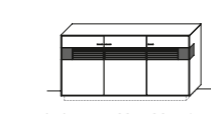

B/H/T: ca. 336 x 206 x 37 cm

B/H/T: ca. 304 x 209 x 45 cm

B/H/T: ca. 309 x 193 x 45 cm

B/H/T: ca. 319 x 192 x 45 cm

B/H/T: ca. 336 x 206 x 45 cm

B/H/T: ca. 351 x 205 x 45 cm

B/H/T: ca. 306 x 193 x 37 cm

B/H/T: ca. 182/212/242 x 54 x 45 cm

B/H/T: ca. 182/212/242 x 54 x 45 cm

Türanschlag rechts oder links
B/H/T: ca. 47 x 136 x 37 cm

Türanschlag rechts oder links
B/H/T: ca. 47 x 136 x 37 cm

Türanschlag rechts oder links, wahlweise mit Beleuchtung, wahlweise mit Lamellen-Rückwandakzent
B/H/T: ca. 47 x 136 x 37 cm

Türanschlag rechts oder links, wahlweise mit Beleuchtung, wahlweise mit Lamellen-Rückwandakzent
B/H/T: ca. 47 x 136 x 37 cm

Highboards

wahlweise mit Sockel carbonfarbig

B/H/T: ca. 182 x 88 x 45 cm

Türanschlag rechts oder links
B/H/T: ca. 47 x 138 x 37 cm