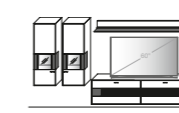

B/H/T: ca. 336 x 206 x 37 cm

B/H/T: ca. 304 x 209 x 45 cm

B/H/T: ca. 309 x 193 x 45 cm

B/H/T: ca. 319 x 192 x 45 cm

B/H/T: ca. 336 x 206 x 45 cm

B/H/T: ca. 351 x 205 x 45 cm

B/H/T: ca. 306 x 193 x 37 cm

B/H/T: ca. 182/212/242 x 54 x 45 cm

B/H/T: ca. 182/212/242 x 54 x 45 cm

Türanschlag rechts oder links
B/H/T: ca. 47 x 136 x 37 cm

Türanschlag rechts oder links
B/H/T: ca. 47 x 136 x 37 cm

Türanschlag rechts oder links, wahlweise mit Beleuchtung, wahlweise mit Lamellen-Rückwandakzent
B/H/T: ca. 47 x 136 x 37 cm