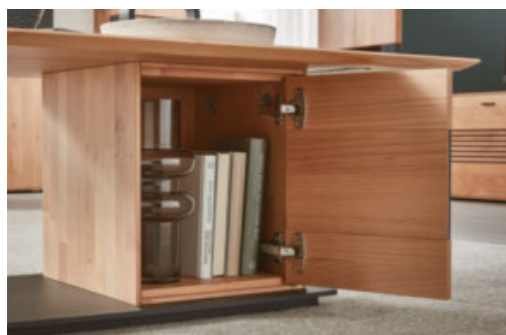

Massivholz-Lamellen als Front- und Rückwand-Element

Lowboard mit carbonfarbigem Akzentelement und Massivholz-Lamellen

Lowboard mit hervorragendem Stauraumangebot

EXKLUSIVE DETAILS

Komfort & Design – eine gelungene Kombination, wenn es um die von der Natur inspirierte Gestaltung Ihres Wohnraums geht. Dabei präsentiert sich Trento als perfektes Planungsprogramm. Auch Sonderanfertigungen sind mit Breiten-, Höhen- und Tiefenkürzung optional möglich. Entdecken Sie außergewöhnliche Akzente wie pulverbeschichtete Metallelemente. Die großzügige Auswahl an Lowboards, Wandborden, Hängeelementen, Side- und Highboards sowie Zeilenschränken schenkt Ihnen alle Optionen, Ihr Wohnzimmer designorientiert und genau auf Sie abgestimmt zu gestalten und Tag für Tag eine natürliche Atmosphäre zu genießen.

Couchtisch mit nützlichem Stauraumfach

Wandbord mit integrierter LED-Beleuchtung

Beleuchtete Massivholz-Lamellen als Rückwand

Massivholz-Sideboard mit cleverer Innenausstattung

überzeugendes Platzangebot in Schubkästen und auf Einlegeböden