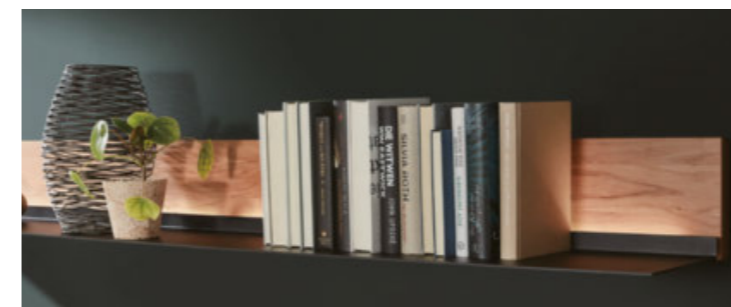

Massivholz-Lamellen als Front- und Rückwand-Element

Lowboard mit carbonfarbigem Akzentelement und Massivholz-Lamellen

Lowboard mit hervorragendem Stauraumangebot

EXKLUSIVE DETAILS

Komfort & Design – eine gelungene Kombination, wenn es um die von der Natur inspirierte Gestaltung Ihres Wohnraums geht. Dabei präsentiert sich Trento als perfektes Planungsprogramm. Auch Sonderanfertigungen sind mit Breiten-, Höhen- und Tiefenkürzung optional möglich. Entdecken Sie außergewöhnliche Akzente wie pulverbeschichtete Metallelemente. Die großzügige Auswahl an Lowboards, Wandborden, Hängeelementen, Side- und Highboards sowie Zeilenschränken schenkt Ihnen alle Optionen, Ihr Wohnzimmer designorientiert und genau auf Sie abgestimmt zu gestalten und Tag für Tag eine natürliche Atmosphäre zu genießen.

Couchtisch mit nützlichem Stauraumfach

Wandbord mit integrierter LED-Beleuchtung

Beleuchtete Massivholz-Lamellen als Rückwand

Massivholz-Sideboard mit cleverer Innenausstattung

überzeugendes Platzangebot in Schubkästen und auf Einlegeböden