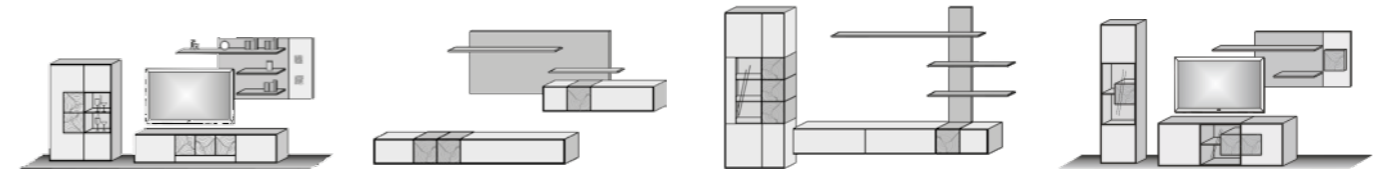

MÖBELVIELFALT FÜR ALLE SINNE

Entdecken Sie alle Möglichkeiten, die Ihnen Lago bei der individuellen Gestaltung von Wohn- und Speisezimmer bietet. Überraschende Typenvielfalt und raffinierte Ausstattungsdetails sorgen für viele Wohlfühlmomente mit einem beeindruckenden Maß an Extra-Komfort. Sonderanfertigungen wie zum Beispiel Breiten-, Höhen- und Tiefenkürzungen ergänzen Ihre persönlichen Einrichtungs Optionen. Freuen Sie sich auf Lago, das herausragende Interieur-Programm in erstklassiger Qualität!

Highboard in Mattglas anthrazit mit Hirnholzscheiben

großzügiges Stauraumpotential und exklusives Frontdesign

beleuchtetes Wandpaneel mit anthrazitfarbiger Mattglas- & Hirnholzapplikation

Couchtischvariante mit 2 Glasplatten & Hirnholzblock

drehbare Glasplatte

AUSZUG AUS DEM UMFANGREICHEN TYPENPLAN

VIELFALT FÜR INDIVIDUELLE WÜNSCHE

Vorschlagskombination V24
wahlweise mit Beleuchtung
B/H/T: ca. 341 x 176 x 49 cm

Vorschlagskombination E90
wahlweise mit Beleuchtung
B/H/T: ca. 343 x 196 x 44 cm

Vorschlagskombination V74
wahlweise mit Beleuchtung
B/H/T: ca. 348 x 210 x 44 cm

Vorschlagskombination E66
wahlweise mit Beleuchtung
B/H/T: ca. 326 x 196 x 49 cm

Standvitrine
links oder rechts,
wahlweise mit Beleuchtung
B/H/T: ca. 77 x 196 x 39 cm