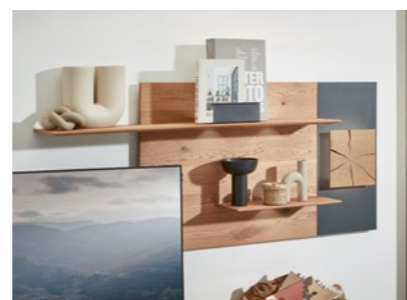

natürlich leben

Lago

LAGO – EINZIGARTIGES EINRICHTUNGS-SYSTEM MIT DESIGN-APPLIKATIONEN

Mit diesem außergewöhnlichen Wohn- und Speisezimmer-Programm präsentieren Sie Ihren einzigartigen Stil. Bei Lago treffen edle Fronten in Mattglas weiß und Mattglas anthrazit auf Korpusse in massiver Kerneiche Umato gebürstet. Von der Natur inspiriert sind die Hirnholz-Applikationen, welche den unvergleichlichen Designstil auszeichnen. Kreieren Sie mit Lago ein individuelles Einrichtungserlebnis.

MEHR INFOS:
www.valnatura-collection.com

Drehstuhl mit Armlehnen und Hirnholz

exklusive Balkenleuchte in massiver Kerneiche

ausziehbarer Säulensstisch mit Schweizer Kante

Sideboard in Farbvariante Mattglas anthrazit mit Hirnholzapplikation

MÖBELVIELFALT FÜR ALLE SINNE

Entdecken Sie alle Möglichkeiten, die Ihnen Lago bei der individuellen Gestaltung von Wohn- und Speisezimmer bietet. Überraschende Typenvielfalt und raffinierte Ausstattungsdetails sorgen für viele Wohlfühlmomente mit einem beeindruckenden Maß an Extra-Komfort. Sonderanfertigungen wie zum Beispiel Breiten-, Höhen- und Tiefenkürzungen ergänzen Ihre persönlichen Einrichtungs Optionen. Freuen Sie sich auf Lago, das herausragende Interieur-Programm in erstklassiger Qualität!

Highboard in Mattglas anthrazit mit Hirnholzscheiben

großzügiges Stauraumpotential und exklusives Frontdesign

beleuchtetes Wandpaneel mit anthrazitfarbiger Mattglas- & Hirnholzapplikation

Couchtischvariante mit 2 Glasplatten & Hirnholzblock