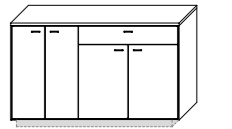

Hänge-Lowboard
1 Klappe, 2 Türen, wahlweise mit LED-Akzentbeleuchtung, wahlweise mit IR-Repeater
B/H/T: ca. 182/212 x 37 x 37 cm

Hänge-Lowboard
1 Klappe, 2 Türen, wahlweise mit IR-Repeater
B/H/T: ca. 182/212 x 37 x 37 cm

Hängeelement
1 Klappe
B/H/T: ca. 152 x 37 x 37 cm

Hängeelement
1 Klappe, wahlweise mit Rückwand-Akzent Altholz-Stapel, wahlweise mit LED-Rückwand-Beleuchtung
B/H/T: ca. 152 x 37 x 37 cm

Hängeelement
1 Tür, wahlweise spiegelverkehrt, wahlweise mit Rückwand-Akzent Altholz-Stapel, wahlweise mit LED-Rückwand-Beleuchtung
B/H/T: ca. 62 x 172 x 37 cm

Panel
wahlweise spiegelverkehrt, wahlweise mit LED-Panel-Beleuchtung
B/H/T: ca. 120 x 84 x 24 cm

Sideboard
4 Türen, 1 Schubkasten, wahlweise mit Sockel carbonfarbig, wahlweise spiegelverkehrt, wahlweise mit Rückwand-Akzent Altholz-Stapel, wahlweise mit LED-Rückwand-Beleuchtung
B/H/T: ca. 152 x 90 x 45 cm