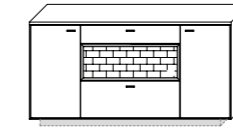

Sideboard
4 Türen, 1 Schubkasten, wahlweise mit Sockel carbonfarbig, wahlweise spiegelverkehrt
B/H/T: ca. 182 x 90 x 45 cm