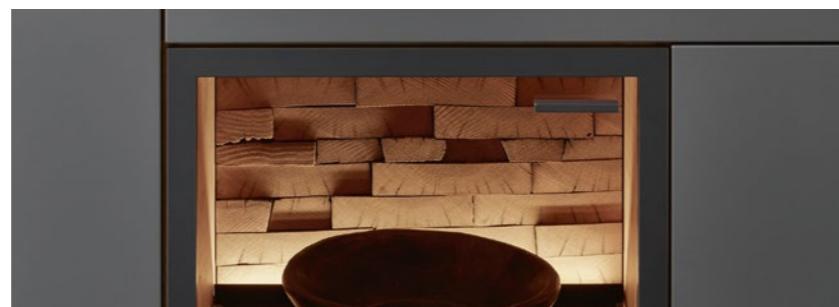

Akzent Altholz-Stapel als Blickfang