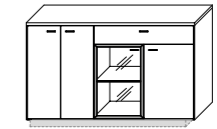

Hängeelement
1 Klappe
B/H/T: ca. 152 x 37 x 37 cm

Hängeelement
1 Klappe, wahlweise mit Rückwand-Akzent Altholz-Stapel, wahlweise mit LED-Rückwand-Beleuchtung
B/H/T: ca. 152 x 37 x 37 cm

Hängeelement
1 Tür, wahlweise spiegelverkehrt, wahlweise mit Rückwand-Akzent Altholz-Stapel, wahlweise mit LED-Rückwand-Beleuchtung
B/H/T: ca. 62 x 172 x 37 cm

Panel
wahlweise spiegelverkehrt, wahlweise mit LED-Panel-Beleuchtung
B/H/T: ca. 120 x 84 x 24 cm

Sideboard
4 Türen, 1 Schubkasten, wahlweise mit Sockel carbonfarbig, wahlweise spiegelverkehrt, wahlweise mit Rückwand-Akzent Altholz-Stapel, wahlweise mit LED-Rückwand-Beleuchtung
B/H/T: ca. 152 x 90 x 45 cm