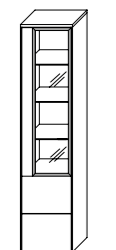

Sideboard
4 Türen, 1 Schubkasten, wahlweise mit Sockel carbonfarbig, wahlweise spiegelverkehrt
B/H/T: ca. 182 x 90 x 45 cm

Sideboard
2 Türen, 2 Auszüge, 1 Schubkasten, wahlweise mit Sockel carbonfarbig, wahlweise mit LED-Akzent-Beleuchtung
B/H/T: ca. 182/212 x 90 x 45 cm

Sideboard
2 Türen, 2 Auszüge, 1 Schubkasten, wahlweise mit Sockel carbonfarbig
B/H/T: ca. 182/212 x 90 x 45 cm

Highboard
2 Türen, wahlweise spiegelverkehrt, wahlweise mit Rückwand-Akzent Altholz-Stapel, wahlweise mit LED-Rückwand-Beleuchtung
B/H/T: ca. 77 x 140 x 37 cm

Highboard
3 Türen, 1 Auszug, wahlweise spiegelverkehrt, wahlweise mit Rückwand-Akzent Altholz-Stapel, wahlweise mit LED-Rückwand-Beleuchtung
B/H/T: ca. 122 x 140 x 37 cm

Highboard
3 Türen, 1 Auszug, wahlweise spiegelverkehrt
B/H/T: ca. 122 x 140 x 37 cm

Vitrine
2 Türen, wahlweise spiegelverkehrt, wahlweise mit Rückwand-Akzent Altholz-Stapel, wahlweise mit LED-Rückwand-Beleuchtung
B/H/T: ca. 77 x 174 x 37 cm

Vitrine
2 Türen, wahlweise spiegelverkehrt, wahlweise mit Rückwand-Akzent Altholz-Stapel, wahlweise mit LED-Rückwand-Beleuchtung
B/H/T: ca. 77 x 207 x 37 cm