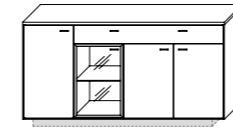

AUSZUG AUS DEM UMFANGREICHEN TYPENPLAN

VIelfalt für individuelle Wünsche

Lowboard
1 Auszug, 2 Türen, wahlweise mit Sockel carbonfarbig, wahlweise mit LED-Akzentbeleuchtung, wahlweise mit IR-Repeater
B/H/T: ca. 182/212 x 56 x 45 cm

Lowboard
1 Auszug, 2 Türen, wahlweise mit Sockel carbonfarbig, wahlweise mit IR-Repeater
B/H/T: ca. 182/212 x 56 x 45 cm

Hänge-Lowboard
1 Klappe, 2 Türen, wahlweise mit LED-Akzentbeleuchtung, wahlweise mit IR-Repeater
B/H/T: ca. 182/212 x 37 x 37 cm

Hänge-Lowboard
1 Klappe, 2 Türen, wahlweise mit IR-Repeater
B/H/T: ca. 182/212 x 37 x 37 cm

Hängeelement
1 Klappe
B/H/T: ca. 152 x 37 x 37 cm

Hängeelement
1 Klappe, wahlweise mit Rückwand-Akzent Altholz-Stapel, wahlweise mit LED-Rückwand-Beleuchtung
B/H/T: ca. 152 x 37 x 37 cm

Hängeelement
1 Tür, wahlweise spiegelverkehrt, wahlweise mit Rückwand-Akzent Altholz-Stapel, wahlweise mit LED-Rückwand-Beleuchtung
B/H/T: ca. 62 x 172 x 37 cm

Panel
wahlweise spiegelverkehrt, wahlweise mit LED-Panel-Beleuchtung
B/H/T: ca. 120 x 84 x 24 cm

Sideboard
4 Türen, 1 Schubkasten, wahlweise mit Sockel carbonfarbig, wahlweise spiegelverkehrt, wahlweise mit Rückwand-Akzent Altholz-Stapel, wahlweise mit LED-Rückwand-Beleuchtung
B/H/T: ca. 152 x 90 x 45 cm

Sideboard
4 Türen, 1 Schubkasten, wahlweise mit Sockel carbonfarbig, wahlweise spiegelverkehrt
B/H/T: ca. 152 x 90 x 45 cm

Sideboard
4 Türen, 1 Schubkasten, wahlweise mit Sockel carbonfarbig, wahlweise spiegelverkehrt, wahlweise mit Rückwand-Akzent Altholz-Stapel, wahlweise mit LED-Rückwand-Beleuchtung
B/H/T: ca. 182 x 90 x 45 cm

Sideboard
4 Türen, 1 Schubkasten, wahlweise mit Sockel carbonfarbig, wahlweise spiegelverkehrt
B/H/T: ca. 182 x 90 x 45 cm