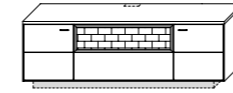

Lowboard
1 Auszug, 2 Türen, wahlweise mit Sockel carbonfarbig, wahlweise mit LED-Akzentbeleuchtung, wahlweise mit IR-Repeater
B/H/T: ca. 182/212 x 56 x 45 cm

Lowboard
1 Auszug, 2 Türen, wahlweise mit Sockel carbonfarbig, wahlweise mit IR-Repeater
B/H/T: ca. 182/212 x 56 x 45 cm