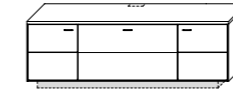

Lowboard
1 Auszug, 2 Türen, wahlweise mit Sockel carbonfarbig, wahlweise mit LED-Akzentbeleuchtung, wahlweise mit IR-Repeater
B/H/T: ca. 182/212 x 56 x 45 cm

Lowboard
1 Auszug, 2 Türen, wahlweise mit Sockel carbonfarbig, wahlweise mit IR-Repeater
B/H/T: ca. 182/212 x 56 x 45 cm