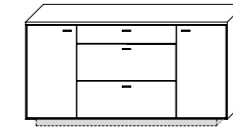

Panel
wahlweise spiegelverkehrt, wahlweise mit LED-Panel-Beleuchtung
B/H/T: ca. 120 x 84 x 24 cm

Sideboard
4 Türen, 1 Schubkasten, wahlweise mit Sockel carbonfarbig, wahlweise spiegelverkehrt, wahlweise mit Rückwand-Akzent Altholz-Stapel, wahlweise mit LED-Rückwand-Beleuchtung
B/H/T: ca. 152 x 90 x 45 cm

Sideboard
4 Türen, 1 Schubkasten, wahlweise mit Sockel carbonfarbig, wahlweise spiegelverkehrt
B/H/T: ca. 152 x 90 x 45 cm

Sideboard
4 Türen, 1 Schubkasten, wahlweise mit Sockel carbonfarbig, wahlweise spiegelverkehrt, wahlweise mit Rückwand-Akzent Altholz-Stapel, wahlweise mit LED-Rückwand-Beleuchtung
B/H/T: ca. 182 x 90 x 45 cm

Sideboard
4 Türen, 1 Schubkasten, wahlweise mit Sockel carbonfarbig, wahlweise spiegelverkehrt
B/H/T: ca. 182 x 90 x 45 cm

Sideboard
2 Türen, 2 Auszüge, 1 Schubkasten, wahlweise mit Sockel carbonfarbig, wahlweise mit LED-Akzent-Beleuchtung
B/H/T: ca. 182/212 x 90 x 45 cm