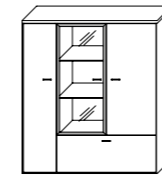

Sideboard
4 Türen, 1 Schubkasten, wahlweise mit Sockel carbonfarbig, wahlweise spiegelverkehrt
B/H/T: ca. 152 x 90 x 45 cm

Sideboard
4 Türen, 1 Schubkasten, wahlweise mit Sockel carbonfarbig, wahlweise spiegelverkehrt, wahlweise mit Rückwand-Akzent Altholz-Stapel, wahlweise mit LED-Rückwand-Beleuchtung
B/H/T: ca. 182 x 90 x 45 cm

Sideboard
4 Türen, 1 Schubkasten, wahlweise mit Sockel carbonfarbig, wahlweise spiegelverkehrt
B/H/T: ca. 182 x 90 x 45 cm

Sideboard
2 Türen, 2 Auszüge, 1 Schubkasten, wahlweise mit Sockel carbonfarbig, wahlweise mit LED-Akzent-Beleuchtung
B/H/T: ca. 182/212 x 90 x 45 cm

Sideboard
2 Türen, 2 Auszüge, 1 Schubkasten, wahlweise mit Sockel carbonfarbig
B/H/T: ca. 182/212 x 90 x 45 cm

Highboard
2 Türen, wahlweise spiegelverkehrt, wahlweise mit Rückwand-Akzent Altholz-Stapel, wahlweise mit LED-Rückwand-Beleuchtung
B/H/T: ca. 77 x 140 x 37 cm