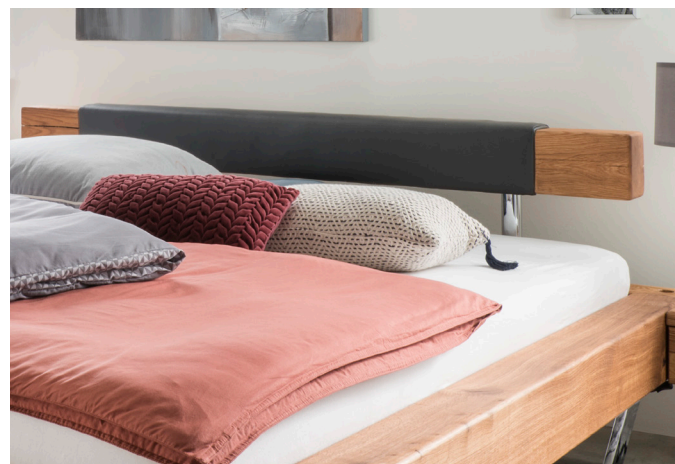

 valnatura
natürlich leben

LIGNUM &
LIGNUMplus

LIGNUM – SCHLAFEN IN FASZINIEREND NATÜRLICHER ATMOSPHÄRE

Dieses einzigartige Schlafraumprogramm schenkt Ihnen Wohlbefinden und ein natürliches Wohlfühlklima in Ihrem Schlafzimmer. Bei LIGNUM steht massive Wildeiche mit all ihren Facetten im Mittelpunkt. Der Balkenquerschnitt beträgt 12 x 15 cm. Die vorhandenen Wuchsrisse werden mit geöltem Finish außergewöhnlich stark betont. Die gekonnte Kombination von rustikalem Holz mit schwarzem Stahl und die handwerklichen Holzverbindungen sorgen für eine Optik, die ihresgleichen sucht. Wählen Sie aus vier verschiedenen Kopfteilvarianten aus massivem Holz, wahlweise mit komfortablen Steckkissen.

FINDEN SIE IHRE TRAUMLICH-KOMBINATION

Polsterbalken

Balkenkopfteil mit 2 Polsteraufsätzen, braun oder schwarz

Balkenkopfteil

Holzkopfteil zweigeteilt

SCHLAFKOMFORT SO INDIVIDUELL WIE SIE

LIGNUM besticht mit natürlichem Design, das sich in jedem einzelnen Möbelstück widerspiegelt. Das mit viel Liebe zum Detail bearbeitete Wildeichenholz schenkt Ihnen die Wohlfühlkomponenten für gesunden und entspannenden Schlaf und lädt auch tagsüber zum Aufenthalt ein.

Freuen Sie sich auf die große Auswahl an Liegeflächen, auch in noch komfortableren Übergrößen und meisterhaft gefertigten Rahmenvarianten. Stimmen Sie Ihr neues Balkenbett genau auf Ihre individuellen Bedürfnisse und Ihren Geschmack ab.