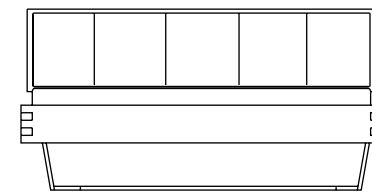

WÄHLEN SIE IHRE TRAUMKOMBINATION

Metallkufe (grau) mit Holz-inlay und Polsterkopfteil