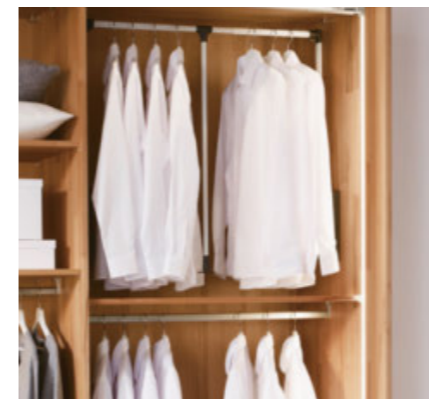

### Farbauswahl

Kerneiche massiv geölt

Hirnholz massiv als Applikation

Mattglas cubanit optional für Fronten

Stoff Kano dark brown für Polsterkopfteil

Herausziehbarer Kleiderlift für leichteren Zugriff

Hosenauszug für mehr Übersichtlichkeit