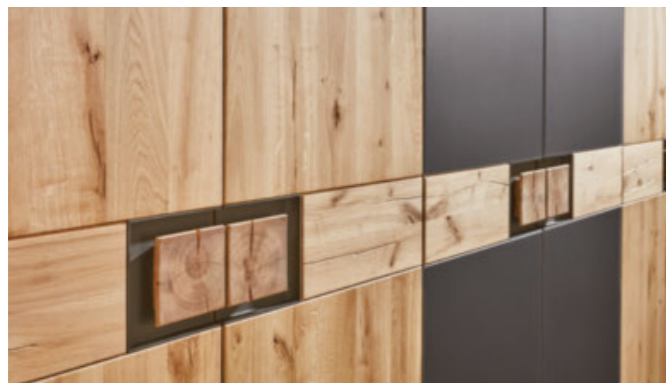

Hirnholz-Applikation auf pulverbeschichteten Griffschalen