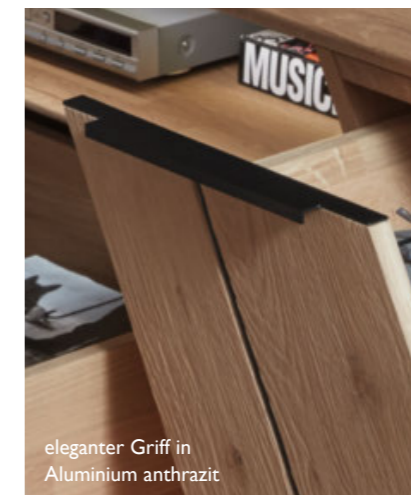

**AKZENTE SETZEN –
MIT FARBGLAS-ELEMENTEN**

Sonia begeistert durch wertige Massivhölzer, die durch professionelle Veredelungen ein besonders gemütliches Ambiente schaffen. Unerheblich, ob Sie sich für naturbelassene, geölte Astbuche oder gebürstete, bianco geölte Asteiche entscheiden: es entstehen in Kombination mit wertvollen Farbglas-Elementen in jedem Fall brillante Akzente, die Ihren Wohn- und Essbereich unverwechselbar machen. Freuen Sie sich auf ein wirklich individuelles Möbelprogramm, das genau zu Ihnen passt!

MEHR INFOS:

www.valnatura-collection.com