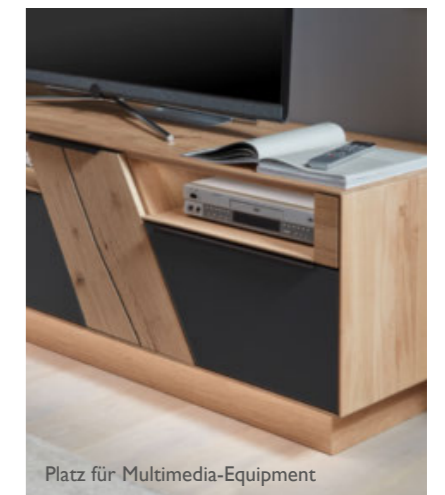

**AKZENTE SETZEN –
MIT FARBGLAS-ELEMENTEN**

Sonia begeistert durch wertige Massivhölzer, die durch professionelle Veredelungen ein besonders gemütliches Ambiente schaffen. Unerheblich, ob Sie sich für naturbelassene, geölte Astbuche oder gebürstete, bianco geölte Asteiche entscheiden: es entstehen in Kombination mit wertvollen Farbglas-Elementen in jedem Fall brillante Akzente, die Ihren Wohn- und Essbereich unverwechselbar machen. Freuen Sie sich auf ein wirklich individuelles Möbelprogramm, das genau zu Ihnen passt!

MEHR INFOS:

www.valnatura-collection.com