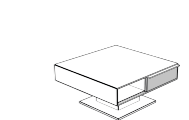

Lowboard mit Sockel
B/H/T: ca.
182/212 x 58 x 54 cm

Lowboard mit Sockel
B/H/T: ca.
182/212 x 44 x 54 cm

Lowboard mit TV-Brücke
B/H/T: ca. 232 x 47 x 47 cm

Sideboard
B/H/T: ca.
122 x 90 x 47 cm

Sideboard
B/H/T: ca.
182 x 90 x 47 cm

Sideboard
B/H/T: ca.
182 x 90 x 47 cm

Highboard
B/H/T: ca.
92 x 119 x 40 cm

Highboard
B/H/T: ca.
152 x 119 x 40 cm

Highboard
B/H/T: ca.
182 x 119 x 40 cm

Highboard
B/H/T: ca.
182 x 119 x 40 cm

Esstisch,
L/B/H: ca. 140/160/180/200/220 x 95 x 76 cm
wahlweise mit Verlängerungstechnik

Esstisch, Bodenplatte aus Metall, wahlweise
in Edelstahloptik oder Anthrazit, L/B/H:
ca. 140/160/180/200/220 x 95 x 76 cm

Couchtisch, Oberplatte wahlweise in Optiwhite Klarglas
oder Parsolglas grau
L/B/H: ca. 115 x 65 x 45 cm