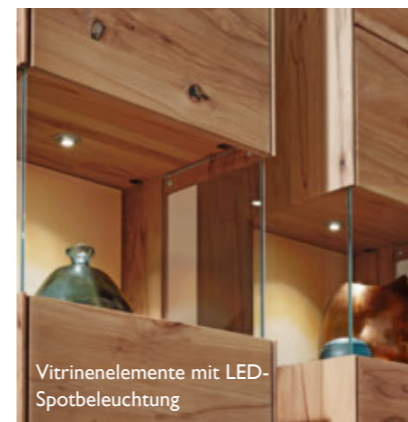

Vitrinenelemente mit LED-Spotbeleuchtung