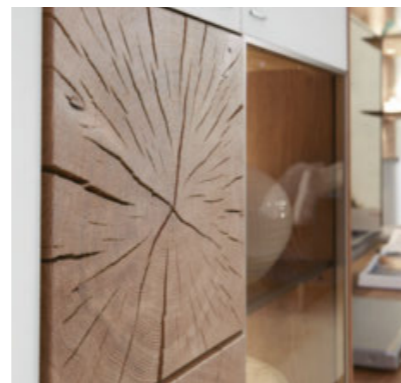

valnatura
natürlich leben

I2400023/0036

5 JAHRE
GARANTIE**

valnatura
natürlich leben

Lago

LAGO – EINZIGARTIGES EINRICHTUNGS-SYSTEM MIT DESIGN-APPLIKATIONEN

Mit diesem außergewöhnlichen Wohn- und Speisezimmer-Programm präsentieren Sie Ihren einzigartigen Stil. Bei Lago treffen edle Fronten in Mattglas weiß, Mattglas anthrazit oder Mattglas fangofarbig auf Korpusse in Kerneiche Umato gebürstet. Von der Natur inspiriert sind die Hirnholz-Applikationen, welche den unvergleichlichen Designstil auszeichnen. So erhalten Sie Wunschmodelle, die bestens zusammenpassen.

MEHR INFOS:
www.valnatura-collection.com

Natürliche Risse machen den Stil aus

Mattglas fangofarbig mit Applikationen

Wandpaneel mit Holzregalen

Stimmungsvolle Beleuchtung

GENUSS LIEBT DESIGN

Bei der exklusiven und designorientierten Einrichtung Ihres Esszimmers ist Lago erste Wahl. Ob für die Familie oder liebe Gäste: Schaffen Sie sich einen modernen und wohnlichen Treffpunkt, wo exquisiter Geschmack und purer Genuss im Vordergrund stehen. Tolle funktionelle Extras und passende Beimöbel sind die perfekten Zutaten für ein gelungenes Speisezimmer-Ambiente.

Hochwertiger Esstisch mit Metall-Baustahl-Elementen

Glastür mit prägnanter Hirnholzapplikation

Außergewöhnliche Balkenleuchte

Hirnholz-Applikation als besonderes Gestaltungsmerkmal

Vitrinenschrank mit integriertem Schubkasten