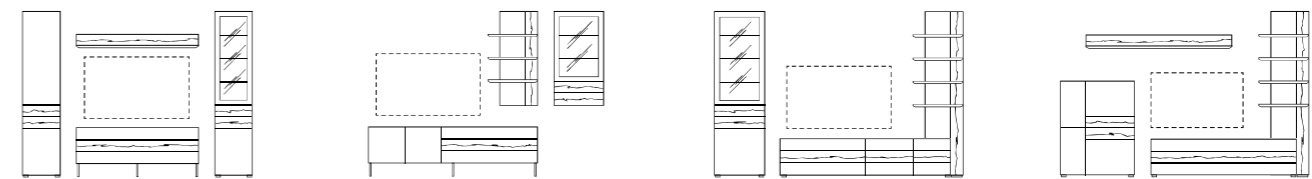

# AUSZUG AUS DEM UMFANGREICHEN TYPENPLAN

Vielfalt für individuelle Wünsche Stellen Sie mit dieser beeindruckenden Typenvielfalt das genau für Sie passende Wohnprogramm zusammen. Für individuellste Einrichtungskreationen sind Sonderanfertigungen mit Höhen-, Breiten- und Tiefenkürzungen möglich.

### VORSCHLAGSKOMBINATIONEN, wahlweise mit Beleuchtung und Funkdimmer

B/H/T: ca. 286 x 206 x 54 cm

B/H/T: ca. 294 x 206 x 54 cm

B/H/T: ca. 309 x 206 x 54 cm

B/H/T: ca. 309 x 206 x 54 cm

B/H/T: ca. 310 x 206 x 54 cm