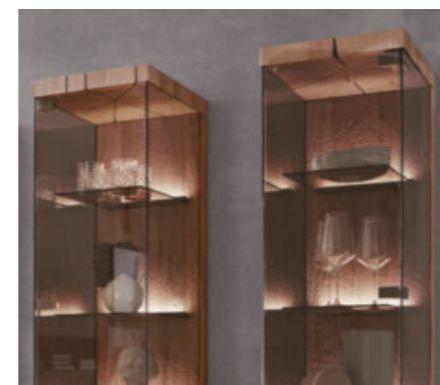

Lowboard mit Holzklappe und Glasausschnitt

Wandpaneel Metall titan mit stimmiger Beleuchtung

Sideboard mit Kopfseite aus Hirnholz und Klappe mit Glasausschnitt

Passende Regale für Dekorationen, Bücher & mehr

Kopfseite mit Hirnholzelementen als Hingucker

Glasbodenbeleuchtung setzt Riff- und Hirnholz perfekt in Szene

Dekorationen ins richtige Licht gerückt

FARBAUSWAHL

Kerneiche Umato massiv, Oberfläche sägerau gebürstet