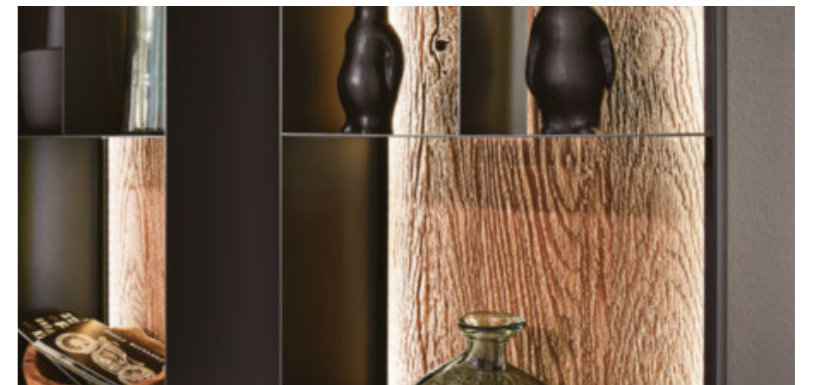

MEHR INFOS:
www.valnatura-collection.com

Lowboard mit großem Stauraum

Massivholz und Lack in perfekter Kombination

beleuchtete Riffholzurückwand

Riffholz in markanter, ursprünglicher Optik

BESTE QUALITÄT FÜR IHREN WOHN- UND ESSBEREICH

Ausgewählte Materialien, meisterhafte Verarbeitung, exklusives Design ...

Livino sorgt für genau den Hauch Luxus, den Sie sich für Ihr Zuhause wünschen. Auch hochwertige Ausstattungsoptionen wie beispielsweise stimmige Vitrienenbeleuchtung, Touchschalter und Fernbedienungen bescheren Ihnen Komfort und Wohlbefinden. Die umfangreiche