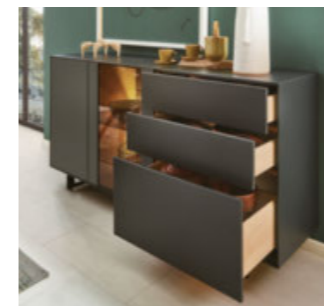

Balkenleuchte, B/H/T: ca. 150 x 14 x 14 cm

Farbauswahl

Kerneiche Umato massiv, gebürstet

Birke massiv, anthrazit lackiert

viel Stauraum hinter Türen und in Schubkästen

massive Kerneiche Umato mit moderner Ausstrahlung