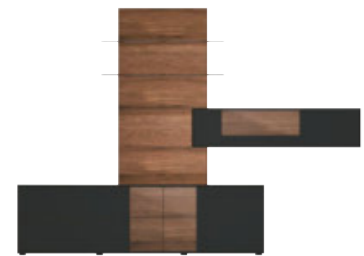

Vielfalt für individuelle Wünsche

Standelemente/Unterteile

Lowboard, B/H/T: ca. 213 x 38 x 49 cm
 Lowboard, wahlweise spiegelverkehrt wahlweise mit Beleuchtung, mit Riffholzurückwand, B/H/T: ca. 213 x 61 x 49 cm
 Sideboard, wahlweise mit Beleuchtung, mit Riffholzurückwand, B/H/T: ca. 203 x 80 x 44 cm
 Sideboard, wahlweise mit Beleuchtung, mit Riffholzurückwand, B/H/T: ca. 174 x 80 x 44 cm
 Vitrine rechts oder links, wahlweise mit Beleuchtung, mit Riffholzurückwand, B/H/T: ca. 54 x 205 x 39 cm
 Highboard, wahlweise mit Beleuchtung, mit Riffholzurückwand, B/H/T: ca. 107 x 148 x 44 cm

Hängeelemente

Highboard, wahlweise mit Beleuchtung, mit Riffholzurückwand, B/H/T: ca. 165 x 119 x 44 cm
 Hängelowboard, wahlweise mit Beleuchtung, B/H/T: ca. 192 x 34 x 39 cm
 Hängeelement, wahlweise spiegelverkehrt wahlweise mit Beleuchtung, mit Riffholzurückwand, B/H/T: ca. 146 x 34 x 39 cm
 Hängeelement, B/H/T: ca. 146 x 34 x 39 cm

Vorschlagskombinationen, wahlweise mit Beleuchtung

B/H/T: ca. 299 x 148 x 44 cm

B/H/T: ca. 297 x 214 x 49 cm

B/H/T: ca. 320 x 205 x 49 cm

B/H/T: ca. 313 x 174 x 49 cm

Esstisch

Tischplatte mit Baumkantenprofil, Gestell Kerneiche Umato/Holz anthrazit, L/B/H: ca. 190 x 95 x 76 cm oder 240 x 110 x 76 cm