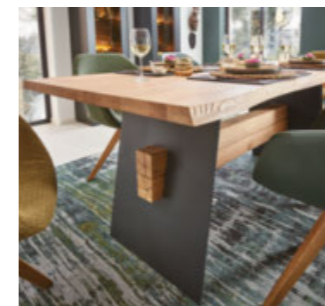

MEHR INFOS:
www.valnatura-collection.com

Lowboard mit großem Stauraum

Massivholz und Lack in perfekter Kombination

beleuchtete Riffholzurückwand

Riffholz in markanter, ursprünglicher Optik

BESTE QUALITÄT FÜR IHREN WOHN- UND ESSBEREICH

Typenauswahl schenkt Ihnen jegliche, nur denkbare Einrichtungskombination. Gerade in offenen Räumen ist der harmonische Übergang zwischen Wohn- und Essbereich eine kleine Herausforderung. Livino schafft diesen Spagat mit Vitrinen, Stühlen und Esstisch spielend. Kombinieren Sie die geradlinigen Elemente und setzen Sie dabei bewusst auf den Zauber edler, beleuchteter Riffholzelemente.

Vielfalt für individuelle Wünsche

Standelemente/Unterteile

Lowboard, B/H/T: ca. 213 x 38 x 49 cm
 Lowboard, wahlweise spiegelverkehrt wahlweise mit Beleuchtung, mit Riffholzurückwand, B/H/T: ca. 213 x 61 x 49 cm
 Sideboard, wahlweise mit Beleuchtung, mit Riffholzurückwand, B/H/T: ca. 203 x 80 x 44 cm
 Sideboard, wahlweise mit Beleuchtung, mit Riffholzurückwand, B/H/T: ca. 174 x 80 x 44 cm
 Vitrine rechts oder links, wahlweise mit Beleuchtung, mit Riffholzurückwand, B/H/T: ca. 54 x 205 x 39 cm
 Highboard, wahlweise mit Beleuchtung, mit Riffholzurückwand, B/H/T: ca. 107 x 148 x 44 cm

Balkenleuchte, B/H/T: ca. 150 x 14 x 14 cm

Farbauswahl

Kerneiche Umato massiv, gebürstet

Birke massiv, anthrazit lackiert

viel Stauraum hinter Türen und in Schubkästen

massive Kerneiche Umato mit moderner Ausstrahlung