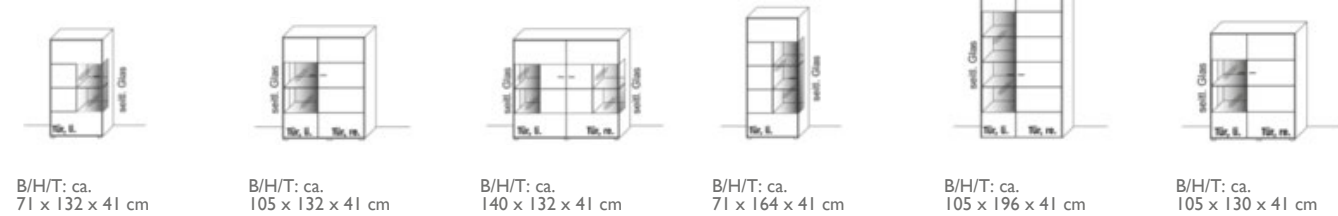

ZEILENSCHRÄNKE