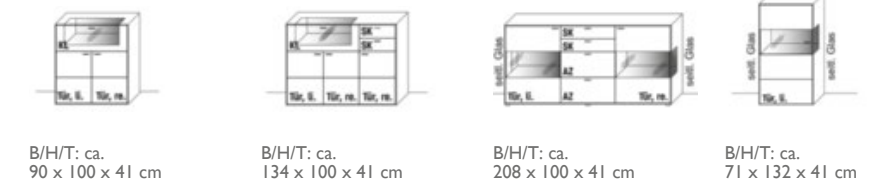

HIGHBOARDS