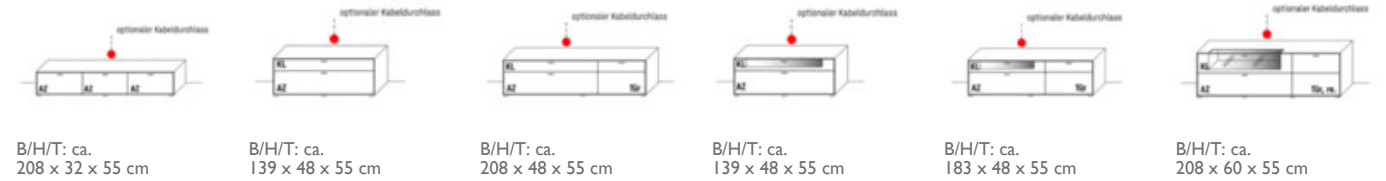

TV-LOWBOARDS, wahlweise mit Kabeldurchlass