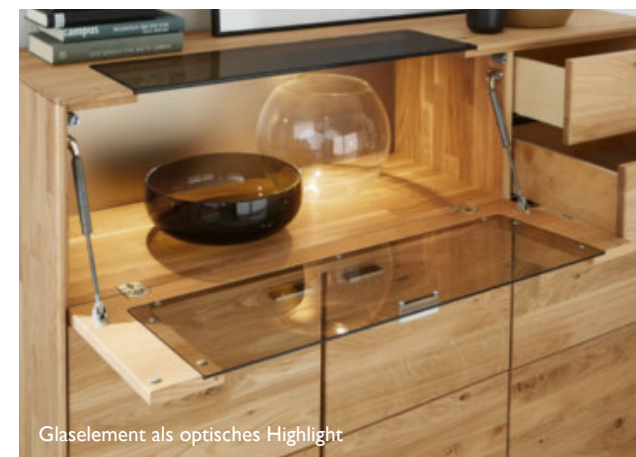

Mit Venturo sichern Sie sich ein exklusives Einrichtungsprogramm aus hochwertigstem Holz. Sowohl Fronten als auch Korpusse sind in europäischer Wildeiche massiv/soft gebürstet gefertigt und schaffen eine wohnlich edle Atmosphäre. Freuen Sie sich auf die umfangreiche Typenauswahl, die Ihr Wohn- und Speisezimmer einzigartig bereichert!

WOHLFÜHLEN MIT MASSIVHOLZ

Mit Venturo lässt sich Ihr persönliches Interieur-Konzept perfekt umsetzen. Erleben Sie die ganze Welt durchdachter Funktionen und Details! Hochwertige Schubladen und Auszüge erweisen sich als wahres Stauraumwunder und die beleuchteten Vitrinen präsentieren Ihre Dekorationen auf allerschönste Art und Weise. Mit Beimöbeln und Couchtischen können Sie sich Ihre Einrichtung so zusammenstellen, dass all Ihre Anforderungen bis ins Detail erfüllt werden.

Couchtisch mit
Stauraum-Potential

höhenverstellbare Tischplatte

**PASSGENAU
BIS INS LETZTE DETAIL**

Venturo passt sich Ihren Wünschen, Räumlichkeiten und Bedürfnissen gern an. Der umfangreiche Typenplan schenkt Ihnen schier unendliche Einrichtungs-Vielfalt in erstklassiger Qualität. Darüber hinaus sind bei verschiedenen Korpus-Elementen sowie Side- und Highboards Höhen-, Breiten- oder Tiefenkürzungen möglich. L-Wandboards können in der Breite individuell angepasst werden. Es findet sich also immer ein Weg, Ihre neue Einrichtung passgenau und perfekt zu gestalten.

Kombinationsvorschlag 0035, B/H/T ca. 369 x 196 x 55 cm

dekorative Kombination aus Holz- und beleuchteten Glasfächern

Accessoires und Dekoration ins richtige Licht gerückt

Glaselement als optisches Highlight