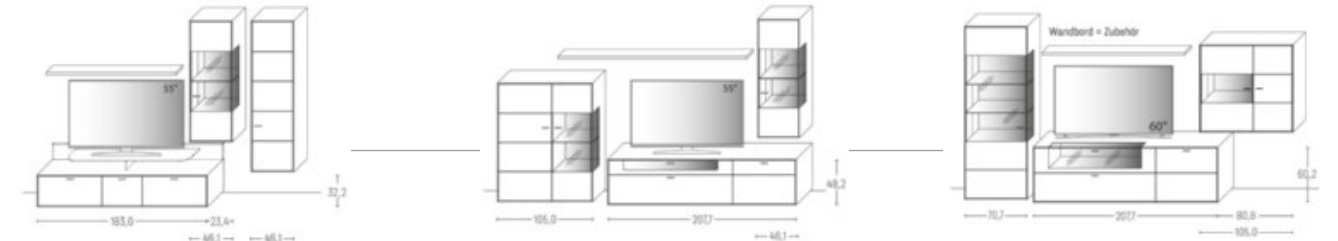

FARBAUSWAHL

AUSZUG AUS DEM UMFANGREICHEN TYPENPLAN

Vielfalt für individuelle Wünsche!

KOMBINATIONEN,
wahlweise spiegelseitig, wahlweise mit LED-Beleuchtung,
Kabeldurchlass, mattiertem Parsolspiegel Vitrinen-Akzent