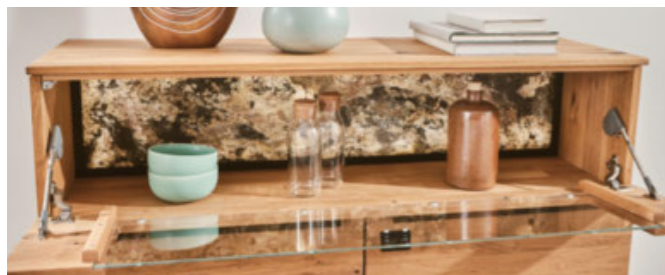

Extravaganter Rückwand-Akzent Schiefer hinterleuchtet mit stufenloser Einstellung Warm-Kalt-Licht.

MEHR INFOS:
www.valnatura-collection.com

VIelfÄLTIGE EINRICHTUNGS-KREATIONEN

Mit Montero profitieren Sie von repräsentativer Typenvielfalt. Mit Low-, Side- und Highboards, Couchtischen, Vitrinen, Hängevitri- nen, Hängeschrän- ken, Wandpaneelen und Wandboarden inszenieren Sie ein vollkommen auf Sie abgestimmtes, naturnahes Interieur. Funktionale Ausstattungsdetails wie LED- Beleuchtung, Kabel-Management und -Durchlass, „All on/off-Schalter“ für alle angeschlossenen Geräte sowie Infrarot-Repeater schenken Ihnen den gewünschten Komfort. Freuen Sie sich auf ein unvergängliches Design in erstklassiger Qualität. Freuen Sie sich auf Montero.

MEHR INFOS:
www.valnatura-collection.com

Esstisch mit eingelegten Akzent Schiefer hinterleuchtet unter Klarglas

raffinierter Ausschnitt im Abdeckblatt für eine effektvolle Akzentuierung

Vitrinen mit Seitenansicht-Glas und Rückwand-Akzent Schiefer hinterleuchtet

Couchtisch wahlweise mit Holzplatte oder mit eingelegtem Akzent Schiefer hinterleuchtet unter Klarglas erhältlich

Lowboard mit Metallgriffen und Sockel in Holz Ausführung natur

großzügiger Stauraum

HIER GEHT'S ZUM PRODUKTFILM: