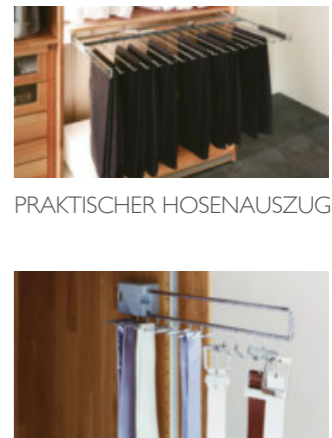

Kommode  
2 Schiebetüren  
B/H/T: ca. 164 x 95 x 44 cm

Kommode  
2 Schiebetüren  
B/H/T: ca. 164 x 95 x 44 cm

HOCHWERTIGE EINBAUSCHUBKÄSTEN

AUSZIEH- UND SCHWENKBARER INNENSPIEGEL

AUSZIEHBARER ABLAGEBODEN

PRAKTISCHER HOSENAUSZUG