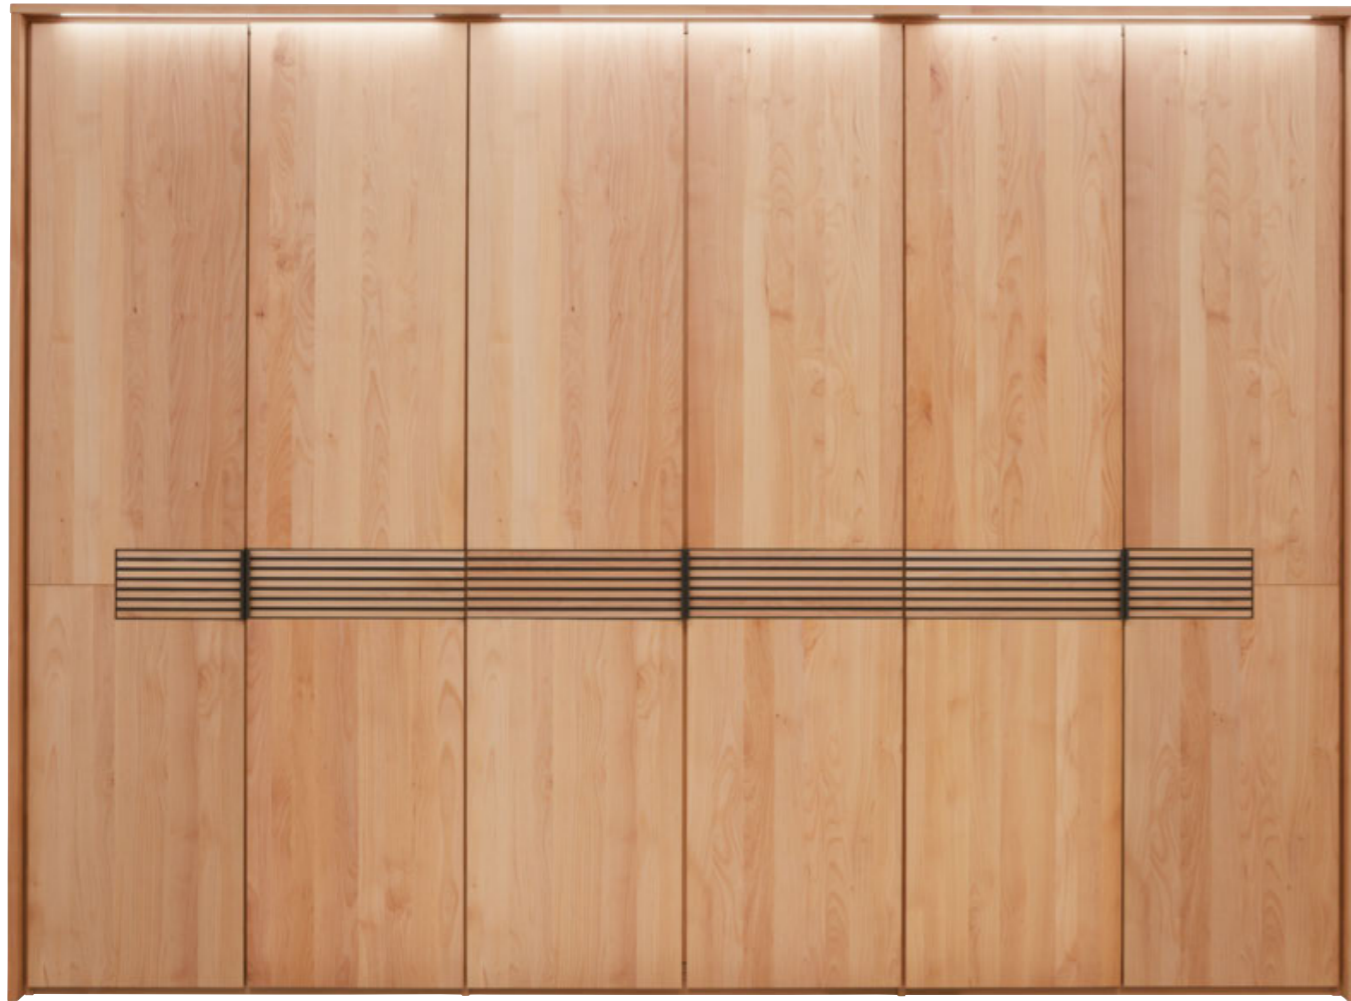

Nachtkästchen inklusive Paneelaufsatz mit Metall-Ablageboden

Lamellen aus massivem Erlenholz

Passepartout mit LED-Beleuchtung

Drehtürenschränk mit Mattglas-Elementen

Schubkästen mit Mattglas Magnolie-Front