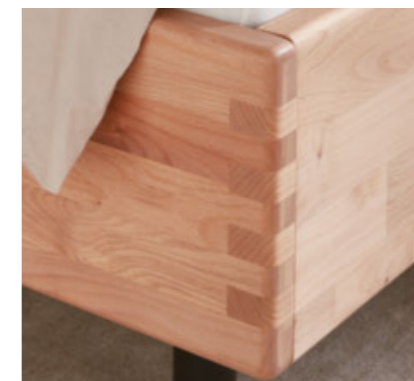

valnatura
natürlich leben

Trento

TRENTO – MASSIVHOLZ-SCHLAFZIMMER FÜR TRAUMHAFTEN SCHLAF

Mit Trento wartet ein einzigartiges Massivholz-Programm auf Sie, das Ihre hohen Ansprüche an ein natürliches Raumklima in Ihrem Schlafzimmer erfüllt. Kanadisches Erlenholz wird mit all seiner ursprünglichen Schönheit in handwerklicher Verarbeitung meisterhaft in Szene gesetzt. Der natürliche Charme des Holzes wird durch ausdrucksstarke Mattglas-Elemente perfekt ergänzt. Zusätzliche Massivholz-Lamellen sorgen für weitere Hingucker. Das naturnahe Design und die hochwertigen Materialien sorgen für Wohlbefinden, Entspannung und Gemütlichkeit.

Schubkästen mit Mattglas Cubanit-Front

Kopfteil und Paneel mit Massivholz-Lamellen

Solide, handwerkliche Verarbeitung

Kommode mit 4 Schubkästen und filigranen Griffen

EXKLUSIVE DETAILS

Komfort & Design – eine gelungene Kombination, wenn es um die individuelle Gestaltung Ihrer Schlafräume geht. Dabei präsentiert sich Trento als perfektes Planungsprogramm. Auch Sonderanfertigungen sind mit Breiten-, Höhen- und Tiefenkürzung optional möglich. Außergewöhnliche Details wie beispielsweise Massivholz-Lamellen bei Kleiderschränken, Bettkopfteil und Nachtkästchen-Panel sowie die großzügige Auswahl an Betten, Kommoden, Kleiderschränken mit durchdachter Innenausstattung schenken Ihnen alle Optionen, Ihr Schlafzimmer komfortabel und designorientiert einzurichten und eine natürlich-wohnliche Atmosphäre zu genießen.