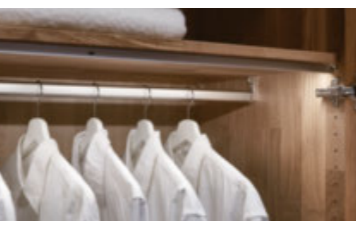

ohne Kissen
B/H/T: ca.
120 x 40 x 35 cm

mit Kissen
B/H/T: ca.
120 x 46 x 35 cm

Sitzbänke

Kleiderlift

ausziehbarer Krawatten- und Gürtelhalter

LED-Schränkinnenbeleuchtung mit Sensorsteuerung

Bett Schubkästen mit Rollen