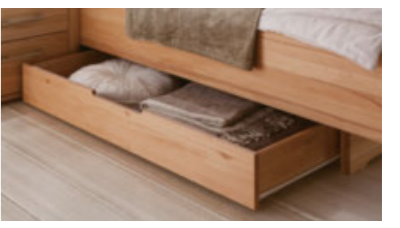

ohne Kissen
B/H/T: ca.
120 x 40 x 35 cm

mit Kissen
B/H/T: ca.
120 x 46 x 35 cm

Sitzbänke

Kleiderlift

ausziehbarer Krawatten- und Gürtelhalter

LED-Schränkinnenbeleuchtung mit Sensorsteuerung

Bett Schubkästen mit Rollen