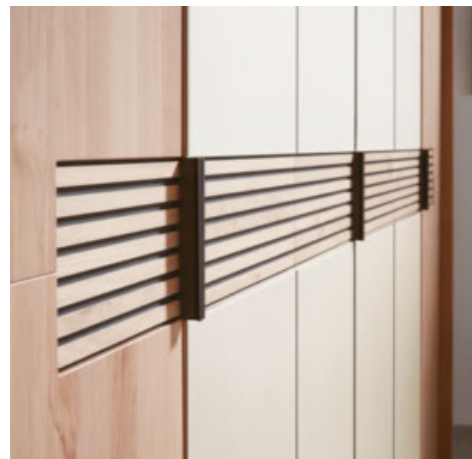

Nachtkästchen inklusive Paneelaufsatz mit Metall-Ablageboden

Lamellen aus massivem Erlenholz

Passepartout mit LED-Beleuchtung

Drehtürenschränk mit Mattglas-Elementen

Schubkästen mit Mattglas Magnolie-Front