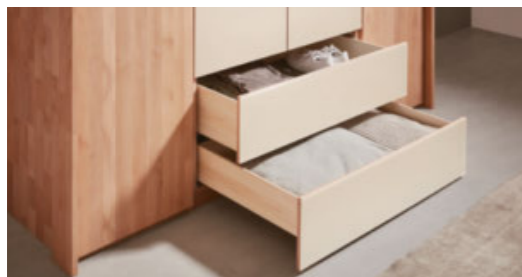

Nachtkästchen inklusive Paneelaufsatz mit Metall-Ablageboden

Lamellen aus massivem Erlenholz

Passepartout mit LED-Beleuchtung

Drehtürenschränk mit Mattglas-Elementen

Schubkästen mit Mattglas Magnolie-Front

ohne Kissen
B/H/T: ca.
120 x 40 x 35 cm

mit Kissen
B/H/T: ca.
120 x 46 x 35 cm

Sitzbänke

Kleiderlift

ausziehbarer Krawatten- und Gürtelhalter

LED-Schränkinnenbeleuchtung mit Sensorsteuerung

Bett Schubkästen mit Rollen