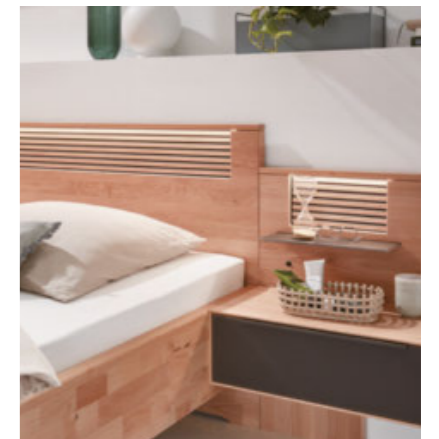

valnatura
natürlich leben

Trento

TRENTO – MASSIVHOLZ-SCHLAFZIMMER FÜR TRAUMHAFTEN SCHLAF

Mit Trento wartet ein einzigartiges Massivholz-Programm auf Sie, das Ihre hohen Ansprüche an ein natürliches Raumklima in Ihrem Schlafzimmer erfüllt. Kanadisches Erlenholz wird mit all seiner ursprünglichen Schönheit in handwerklicher Verarbeitung meisterhaft in Szene gesetzt. Der natürliche Charme des Holzes wird durch ausdrucksstarke Mattglas-Elemente perfekt ergänzt. Zusätzliche Massivholz-Lamellen sorgen für weitere Hingucker. Das naturnahe Design und die hochwertigen Materialien sorgen für Wohlbefinden, Entspannung und Gemütlichkeit.

Schubkästen mit Mattglas Cubanit-Front

Kopfteil und Paneel mit Massivholz-Lamellen

Solide, handwerkliche Verarbeitung

Kommode mit 4 Schubkästen und filigranen Griffen

EXKLUSIVE DETAILS

Komfort & Design – eine gelungene Kombination, wenn es um die individuelle Gestaltung Ihrer Schlafräume geht. Dabei präsentiert sich Trento als perfektes Planungsprogramm. Auch Sonderanfertigungen sind mit Breiten-, Höhen- und Tiefenkürzung optional möglich. Außergewöhnliche Details wie beispielsweise Massivholz-Lamellen bei Kleiderschränken, Bettkopfteil und Nachtkästchen-Panel sowie die großzügige Auswahl an Betten, Kommoden, Kleiderschränken mit durchdachter Innenausstattung schenken Ihnen alle Optionen, Ihr Schlafzimmer komfortabel und designorientiert einzurichten und eine natürlich-wohnliche Atmosphäre zu genießen.

ohne Kissen
B/H/T: ca.
120 x 40 x 35 cm

mit Kissen
B/H/T: ca.
120 x 46 x 35 cm

Sitzbänke

Kleiderlift

ausziehbarer Krawatten- und Gürtelhalter

LED-Schränkinnenbeleuchtung mit Sensorsteuerung

Bett Schubkästen mit Rollen