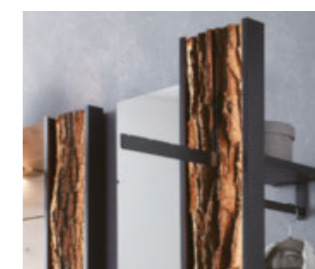

natürlich leben

Lavia

LAVIA – ELEGANTES DIELEN-PROGRAMM IN KERNEICHE

Mit Lavia zieht ein besonders edles Dielen-Programm in Ihr Zuhause ein. Jedes Stück ist aus massiver Kerneiche mit viel handwerklichem Know-how und Liebe zum Detail gefertigt. Die gebürstete Oberfläche präsentiert ihren ursprünglichen Charakter und erfährt durch einzigartige Applikationen in echter Baumrinde ihre natürliche Ergänzung. Auch die funktionellen Eigenschaften überzeugen auf ganzer Linie. Schränke und Regale bieten wertvollen Stauraum - Wandgarderoben, Paneele, Spiegel und Beleuchtungs-ideen lassen sich genau auf Ihre Bedürfnisse abstimmen. Mögliche Sonderanfertigungen wie Breiten-, Höhen- und Tiefenkürzung stellen sich exakt auf Ihre Räumlichkeiten ein. Mit Lavia gestalten Sie Ihren Eingangsbereich exklusiv und hochwertig.

Sitzbank mit Schuhfächern

Wandgarderobe mit Mantelhaken

Stauraumschrank für beste Ordnung

Metall-Applikationen in Anthrazit

Regalelement aus Metall mit Rinden-Applikation

Großzügiges Platzangebot und praktische Innenausstattung