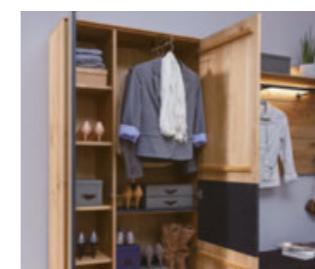

natürlich leben

Lavia

LAVIA – ELEGANTES DIELEN-PROGRAMM IN KERNEICHE

Mit Lavia zieht ein besonders edles Dielen-Programm in Ihr Zuhause ein. Jedes Stück ist aus massiver Kerneiche mit viel handwerklichem Know-how und Liebe zum Detail gefertigt. Die gebürstete Oberfläche präsentiert ihren ursprünglichen Charakter und erfährt durch einzigartige Applikationen in echter Baumrinde ihre natürliche Ergänzung. Auch die funktionellen Eigenschaften überzeugen auf ganzer Linie. Schränke und Regale bieten wertvollen Stauraum - Wandgarderoben, Paneele, Spiegel und Beleuchtungs-ideen lassen sich genau auf Ihre Bedürfnisse abstimmen. Mögliche Sonderanfertigungen wie Breiten-, Höhen- und Tiefenkürzung stellen sich exakt auf Ihre Räumlichkeiten ein. Mit Lavia gestalten Sie Ihren Eingangsbereich exklusiv und hochwertig.

Sitzbank mit Schuhfächern

Wandgarderobe mit Mantelhaken

Stauraumschrank für beste Ordnung

Metall-Applikationen in Anthrazit

Regalelement aus Metall mit Rinden-Applikation

Großzügiges Platzangebot und praktische Innenausstattung