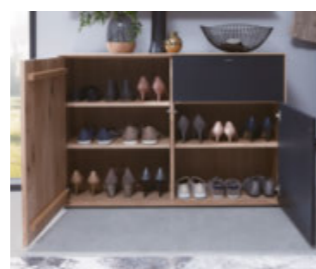

natürlich leben

Lavia

LAVIA – ELEGANTES DIELEN-PROGRAMM IN KERNEICHE

Mit Lavia zieht ein besonders edles Dielen-Programm in Ihr Zuhause ein. Jedes Stück ist aus massiver Kerneiche mit viel handwerklichem Know-how und Liebe zum Detail gefertigt. Die gebürstete Oberfläche präsentiert ihren ursprünglichen Charakter und erfährt durch einzigartige Applikationen in echter Baumrinde ihre natürliche Ergänzung. Auch die funktionellen Eigenschaften überzeugen auf ganzer Linie. Schränke und Regale bieten wertvollen Stauraum - Wandgarderoben, Paneele, Spiegel und Beleuchtungs-ideen lassen sich genau auf Ihre Bedürfnisse abstimmen. Mögliche Sonderanfertigungen wie Breiten-, Höhen- und Tiefenkürzung stellen sich exakt auf Ihre Räumlichkeiten ein. Mit Lavia gestalten Sie Ihren Eingangsbereich exklusiv und hochwertig.

Sitzbank mit Schuhfächern

Wandgarderobe mit Mantelhaken

Stauraumschrank für beste Ordnung

Metall-Applikationen in Anthrazit

Regalelement aus Metall mit Rinden-Applikation

Großzügiges Platzangebot und praktische Innenausstattung